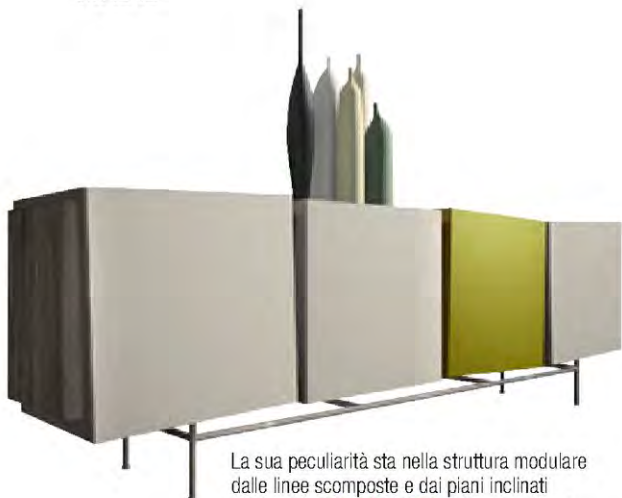

DA
COPIARE

ECLETTICO HOME OFFICE

Accostamenti nel segno della decorazione animano la parete-studio. Ritagliata nell'ambiente notte, sostituisce il guardaroba più piccolo e risolve l'esigenza di avere un piccolo angolo privato nella camera da letto.

MADIE

La sua peculiarità sta nella struttura modulare dalle linee scomposte e dai piani inclinati che rendono **DINAMICA** la composizione. Disponibile in laccato, color wood, rovere vissuto, ecomalta® con frontali pietra, è dotata di ante con apertura push-pull.

Flow di Presotto misura L 260 x P 46,9 x H 79,6 cm e costa a partire da 3.245 euro.

COMPATTA, la madia ha ante con apertura push-pull, top e fianchi con taglio a 45° che facilita l'impugnatura. Laccata verde opaco, è disponibile anche in tutte le tinte Ral e in bianco.