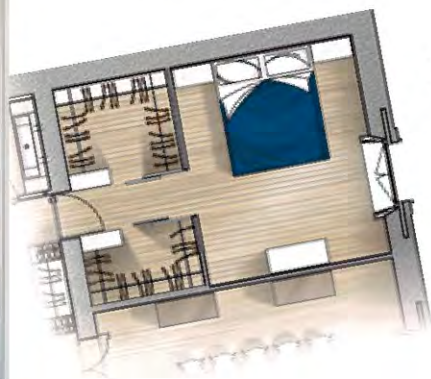

IDEE DA COPIARE

• L'ARMADIO SU RUOTE **CHE SCHERMA E DIVIDE**

• LA BOISERIE **A TUTTA PARETE** IN CAMERA

**MADIE PROTAGONISTE
IN SOGGIORNO E NON SOLO**

SCEGLIERE IL TAVOLO DA CUCINA

**RINNOVARE IL BAGNO
CON 1.500 EURO DI SPESA**

TRASFORMARE GLI INTERNI CON I QUADRI

MANIGLIA+PORTA IN COPPIA

**CAMINI E STUFE
DI NUOVA GENERAZIONE**

**COLORE E
FINITURE
PER LA CASA
D'AUTUNNO**

ZONA NOTTE (CON VARIANTE)

NELL'AMPIA CAMERA C'È SPAZIO PER BEN **DUE CABINE ARMADIO**, CON, IN PIÙ, VANI SEPARATI PER LE SCARPE. VOLENDO SUGGERIRE UNA SOLUZIONE ANCHE A CHI HA ESIGENZE DIFFERENTI, ABBIAMO PENSATO A UNA **ZONA STUDIO**, IN ALTERNATIVA, DI FRONTE AL LETTO.

DA
COPIARE

ECLETTICO HOME OFFICE

Accostamenti nel segno della decorazione animano la parete-studio. Ritagliata nell'ambiente notte, sostituisce il guardaroba più piccolo e risolve l'esigenza di avere un piccolo angolo privato nella camera da letto.

MADIE

La sua peculiarità sta nella struttura modulare dalle linee scomposte e dai piani inclinati che rendono **DINAMICA** la composizione. Disponibile in laccato, color wood, rovere vissuto, ecomalta® con frontali pietra, è dotata di ante con apertura push-pull.