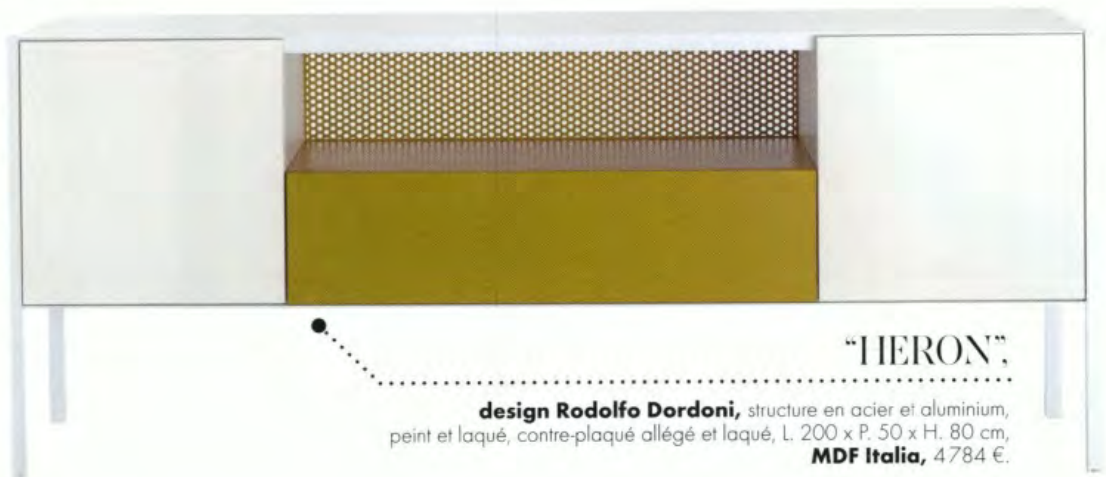

11 rangements

"HERON",

design **Rodolfo Dordoni**, structure en acier et aluminium, peint et laqué, contre-plaqué allégé et laqué, L. 200 x P. 50 x H. 80 cm, **MDF Italia**, 4784 €.