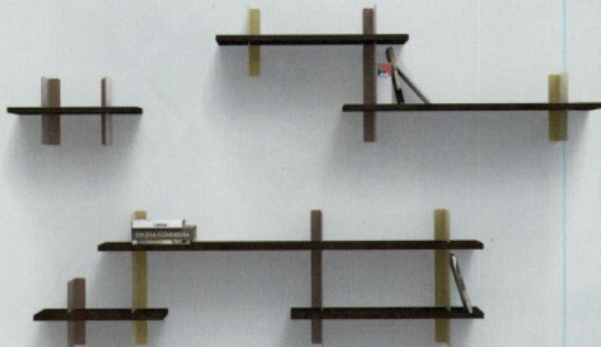

Cantori

Milano. I ripiani in 4 larghezze e in massello di rovere finitura Carbon si combinano con i sostegni verticali in ferro piegato e ottone spazzolato

➤ CANTORI.IT

Lago

Slide Shelf, design Daniele Lago. Sistema variamente componibile, basato su trapezi in metallo laccato in diversi colori. Moduli in tre dimensioni

➤ LAGO.IT

Ferm Living

Bookend, fermalibri ispirato al rigore della grafica del Bauhaus. In metallo laccato, misura cm 14x14x20 h

➤ FERMLIVING.COM

Nobody&co

Bibliopouf, design Alisée Matta e Giovanni Gennari. Abbinabile alla Bibliochaise, il pouf è capiente come una mensola lunga cm 140. Cm 60x60x36 h

➤ NOBODYANDCO.IT

Grafismi e composizioni on demand

MDF Italia

Randomissimo, design Neuland Industriedesign. Mensole in acciaio verniciato bianco con inserti in tessuto sintetico colorato, da cambiare a piacere