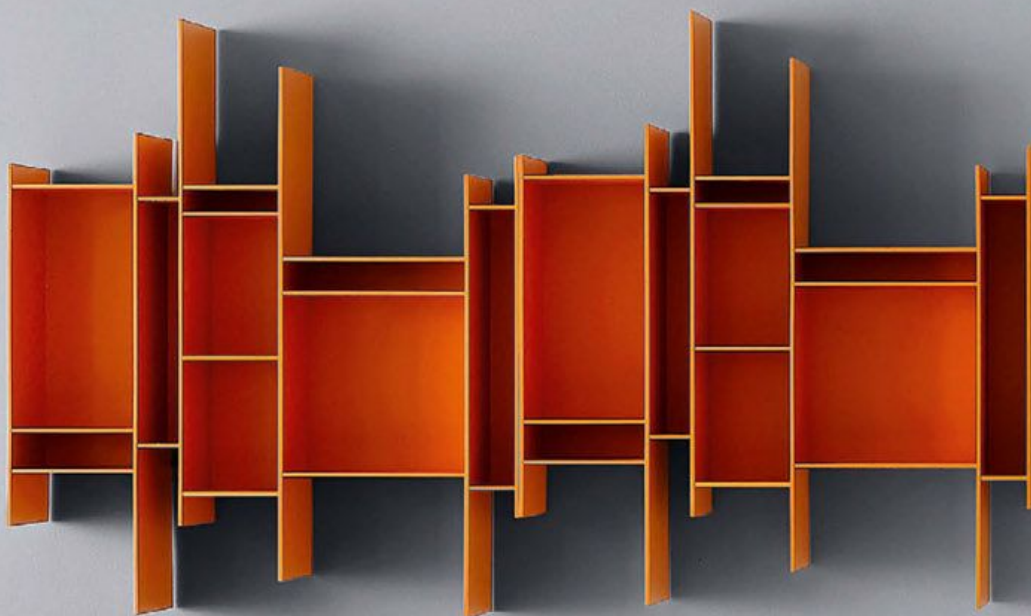

Per loro natura, **metalli** come acciaio e alluminio e le **materie plastiche** sono più facili da "assottigliare" e plasmare. Lo spessore ridotto non deve trarre in inganno, perché anche quando è minimo si conservano le doti di elasticità e resistenza. Ma le silhouette snelle si sposano bene anche con **vetro e derivati del legno**, tipo mdf.