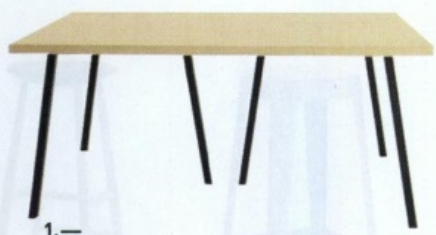

1.—

2.—

3.—

4.—

Taglie large, sedute comfort, cromatismi soft

1.— Tavolo Trestle, allungabile, design Iain Howlett, chiuso cm 120x80, aperto cm 200x80, Lago, €1.325. 2.— Heron Wood, in legno, Calligaris, cm 200x100x74h, €2.064. 3.— Manta, in alluminio, design Giuseppe Bavuso, Rimadesio, cm 220x103x74h, €2.938. 4.— Robin, in alluminio, design Bruno Fattorini & Partners, Mdf Italia, cm 90x160, €2.655. 5.— Poltroncina Cyborg Ply, design Marcel Wanders, in 5 modelli, Magis, da €598. 6.— Lene, design This Weber, imbottita, Crasvevig, da €665. 7.— Sedia con braccioli Costa, in resina e impilabile, Nardi, €59,11. 8.— Bai Lu, in frassino, design Neri&Hu, Lema, €464. 9.— Sedia imbottita Kelava, Top Line, da €255. 10.— Madia A-141, con ante in massello di rovere antico, Dale Italia, cm 215x50x93h, prezzo su richiesta. 11.— Madia Factory, cm 126x52x139h, Calligaris, €1.879. 12.— Buffet Stockholm, impiallacciatura di noce, cm 160x81h, Ikea, €399.

Eleganza senza tempo grandi spazi, grandi neutri

5.—

6.—

7.—

8.—

9.—

10.—

11.—

12.—