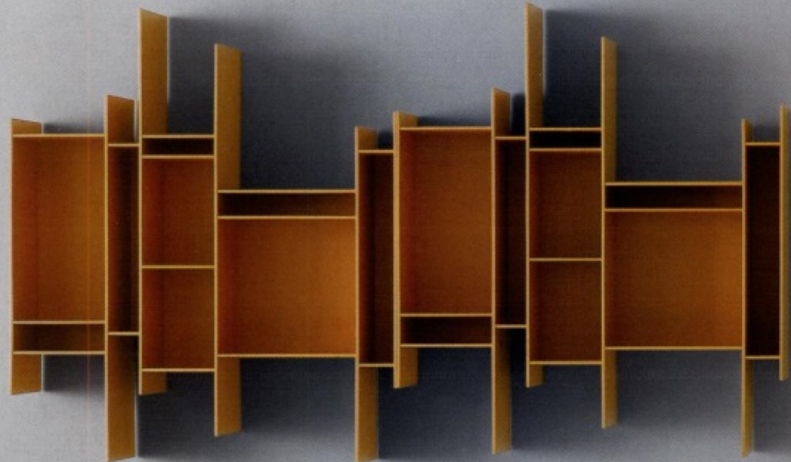

ANDERMATT • CORTINA • COURMAYEUR • VERBIER • BOLZANO

Di MDF Italia, scrittoio pensile Mamba Light, design Victor Vasilev, e libreria pensile modulare Randomito, design Neuland Industriedesign. www.mdffitalia.it

Tavolino/libreria Booken di Lema, design Raw Edges. Composto da stecche di legno mobili, come segnalibri, su cui i libri vengono appesi. www.lemamobili.it

Libreria verticale Ptolomeo X4 di Opinion Ciatti, design Bruno Rainaldi. Self standing e girevole a 360°. Contiene circa 420 libri in orizzontale. www.opinionciatti.com