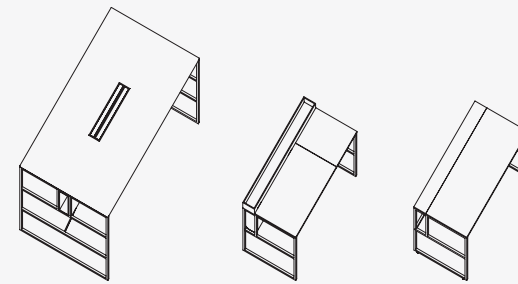

20.Venti system

Designed by 967arch

Un profilo 20x20 genera il frame del telaio, un segno che si integra alla perfezione con le collezioni di tavoli e contenimento di MDF Italia.

A slender frame generated by a 20x20 profile, a feature that perfectly merges with MDF Italia table and storage collections.

Schermo fonoassorbente, pannello con imbottitura interna in poliesteri a densità variabile brevettato Snow-sound Technology, rivestimento esterno in tessuto di poliestere Trevira CS.

Sound-absorption screen, panel with variable density internal padding patented by Snowsound Technology, external polyester fabric cover Trevira CS.