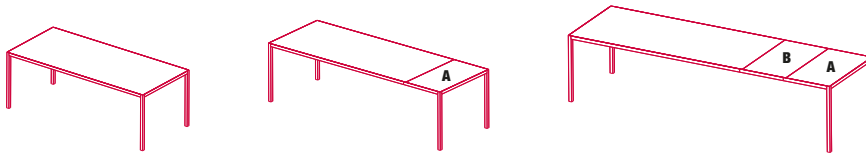

La flessibilità del sistema viene enfatizzata dalla presenza di uno o due piani d'allungo, da 50 cm cadauno, posizionati in appoggio ai binari di scorrimento della struttura; in base alla necessità è possibile aumentare da 50 a 100 cm la lunghezza nominale del tavolo, per poter accogliere l'ospite inatteso e adattarsi all'ambiente.

STRUTTURA

Gambe e struttura perimetrale in estruso di alluminio, disponibile nella versione verniciata opaca a polvere epossidica.

Il bloccaggio, in apertura e chiusura, avviene tramite due leve posizionate sui binari sotto-top.

L'alloggiamento dei piani d'allungo è predisposto in una vasca di acciaio verniciata, dotata di tappetino antigraffio.

EXTENSION

H72 H75 cm	extension
W90 L160	W90 L210 / 260
W90 L180	W90 L230 / 280
W90 L200	W90 L250 / 300
W98 L160	W98 L210 / 260
W98 L180	W98 L230 / 280
W98 L200	W98 L250 / 300

EXAMPLES

According to the customer's needs, the nominal length of the table can be increased from 50 (A) to 100 (A+B) cm.

Finiture

La cifra indicata nel pallino identifica il numero di varianti colore e/o materiale della finitura.