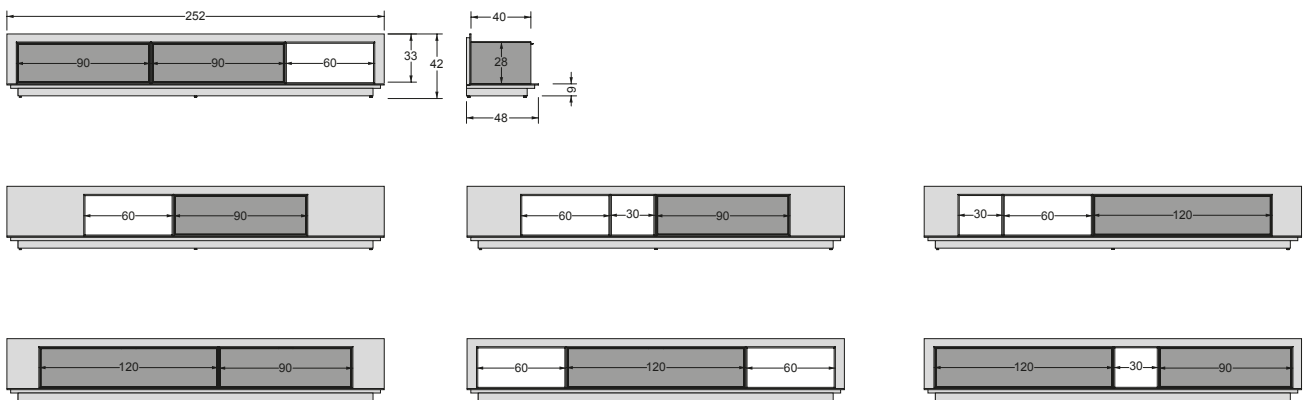

Pentagramma sideboard

Elemento base

Contenitore a giorno per elemento base

L30 P40 H28

L60 P40 H28

Contenitore con anta per elemento base

L90 P40 H28

L120 P40 H28

Pentagramma Sideboard | Esempi di composizione

Elemento base L152 P48 H42 con contenitori

Elemento base L202 P48 H42 con contenitori

Elemento base L252 P48 H42 con contenitori

Finiture

La cifra indicata nel pallino identifica il numero di varianti colore e/o materiale della finitura.