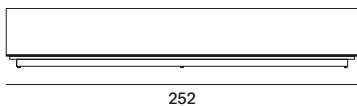

PENTAGRAMMA PENSILE

Pentagramma pensile è composto da schienali, mensole e contenitori a giorno.

Per tutti i dettagli tecnici, vedi scheda tecnica nei download.

PENTAGRAMMA SIDEBOARD

Pentagramma sideboard è composto da elementi base, contenitori a giorno e contenitori ad ante.

Per tutti i dettagli tecnici, vedi scheda tecnica nei download.

Pentagramma pensile

Schienale, pannello a muro

Mensole

L60 P33 H34

L90 P33 H34

L120 P33 H34

Mensole con divisorio destro DX o sinistro SX

DX - L120 P33 H34

SX - L120 P33 H34

Contenitore a giorno

L30 P33 H34

L60 P33 H34

Contenitore a giorno con divisorio destro DX o sinistro SX

DX - L90 P33 H34

SX - L90 P33 H34

Pentagramma sideboard

Elemento base

Contenitore a giorno per elemento base

L30 P40 H28

L60 P40 H28

Contenitore con anta per elemento base

L90 P40 H28

L120 P40 H28