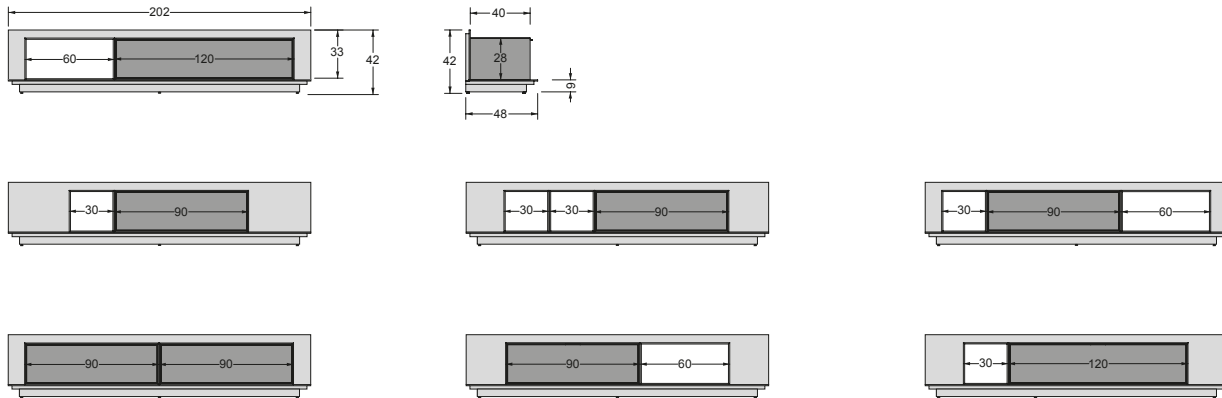

Elemento base L202 P48 H42 con contenitori