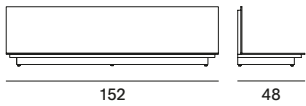

PENTAGRAMMA PENSILE

Pentagramma pensile è composto da schienali, mensole e contenitori a giorno.

Per tutti i dettagli tecnici, vedi scheda tecnica nei download.

PENTAGRAMMA SIDEBOARD

Pentagramma sideboard è composto da elementi base, contenitori a giorno e contenitori ad ante.

Per tutti i dettagli tecnici, vedi scheda tecnica nei download.

Pentagramma pensile

Schienale, pannello a muro

Mensole

L60 P33 H34

L90 P33 H34

L120 P33 H34

Mensole con divisorio destro DX o sinistro SX

DX - L120 P33 H34

SX - L120 P33 H34

Contenitore a giorno

L30 P33 H34

L60 P33 H34

Contenitore a giorno con divisorio destro DX o sinistro SX

DX - L90 P33 H34

SX - L90 P33 H34

Pentagramma sideboard

Elemento base

Contenitore a giorno per elemento base

L30 P40 H28

L60 P40 H28

Contenitore con anta per elemento base

L90 P40 H28

L120 P40 H28