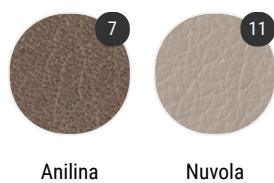

non imbottita

imbottitura anteriore

completamente imbottita

rivestimento fisso in pelle

Finiture

La cifra indicata nel pallino identifica il numero di varianti colore e/o materiale della finitura.

A seguire, nella sezione VARIANTI DI FINITURA, sono presenti tutti i colori dei materiali utilizzati per questo prodotto.

Nuvola

COMPLETAMENTE IMBOTTITA

Rivestimento

RIVESTIMENTO FISSO IN PELLE

Rivestimento

Varianti di finitura

BASE

Basi in legno

legno tinto
noce
canaletto

legno tinto
rovere
naturale

legno tinto
rovere
sbiancato

legno tinto
rovere
marrone

Basi verniciate

verniciato
opaco bianco
X053

verniciato
opaco grigio
chiaro

verniciato
opaco grigio
piombo

verniciato
opaco
terracotta

SCOCCA

verniciata opaco

bianco X112

grigio chiaro
X200

grigio
piombo X114

terracotta
X201

RIVESTIMENTO