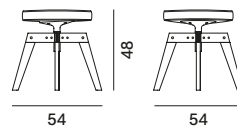

Abaco

Flow Chair

quattro gambe

Flow Armchair

Flow Stool

slitta

a stelo

4 gambe VN legno

4 gambe VN legno

4 gambe legno

Flow Pouf

4 gambe VN legno

5 razze regolabile su ruote

4 gambe legno

Varianti

non imbottita

imbottitura anteriore

completamente imbottita

rivestimento fisso in pelle