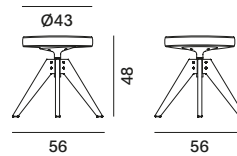

Flow Pouf

4 gambe VN legno