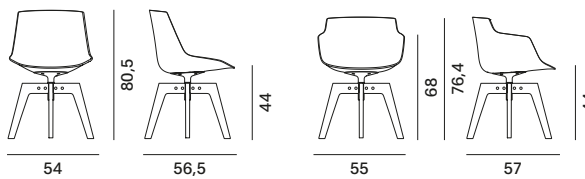

4 gambe legno