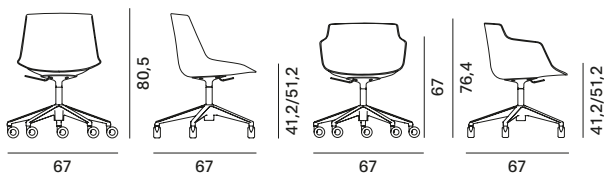

1. 4 gambe, realizzata in filo di acciaio.
2. 5 razze su ruote regolabile in altezza (41,2/51,2 cm), realizzata in pressofusione di alluminio. Girevole a 360°.
3. Base a stelo, realizzato in alluminio verniciato. Girevole a 360°.
4. 4 gambe VN legno, struttura in frassino laccato trasparente. Girevole a 360°.
5. 4 gambe legno, struttura in frassino laccato trasparente. Girevole a 360°.

SCARICA LA SCHEDA TECNICA NEI DOWNLOAD E SCOPRI TUTTE LE CARATTERISTICHE TECNICHE.

Abaco

Flow Chair

quattro gambe

Flow Armchair

Flow Stool

slitta

a stelo

4 gambe VN legno

4 gambe VN legno

4 gambe legno

Flow Pouf

4 gambe VN legno

5 razze regolabile su ruote

4 gambe legno

Varianti