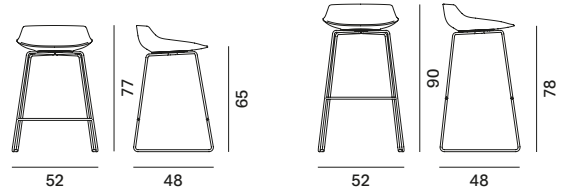

1. 4 gambe, realizzata in filo di acciaio.
2. 5 razze su ruote regolabile in altezza (41,2/51,2 cm), realizzata in pressofusione di alluminio. Girevole a 360°.
3. Base a stelo, realizzato in alluminio verniciato. Girevole a 360°.
4. 4 gambe VN legno, struttura in frassino laccato trasparente. Girevole a 360°.
5. 4 gambe legno, struttura in frassino laccato trasparente. Girevole a 360°.

SCARICA LA SCHEDA TECNICA NEI DOWNLOAD E SCOPRI TUTTE LE CARATTERISTICHE TECNICHE.

Abaco

Flow Chair

quattro gambe

Flow Armchair

Flow Stool

slitta

a stelo