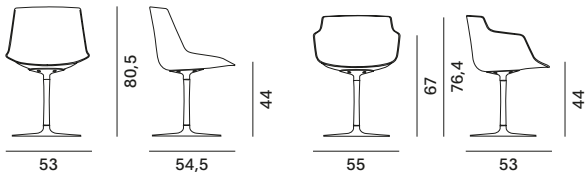

1. 4 gambe, realizzata in filo di acciaio.
2. 5 razze su ruote regolabile in altezza (41,2/51,2 cm), realizzata in pressofusione di alluminio. Girevole a 360°.
3. Base a stelo, realizzato in alluminio verniciato. Girevole a 360°.
4. 4 gambe VN legno, struttura in frassino laccato trasparente. Girevole a 360°.
5. 4 gambe legno, struttura in frassino laccato trasparente. Girevole a 360°.

SCARICA LA SCHEDA TECNICA NEI DOWNLOAD E SCOPRI TUTTE LE CARATTERISTICHE TECNICHE.

Abaco

Flow Chair

quattro gambe

Flow Armchair

Flow Stool

slitta

a stelo