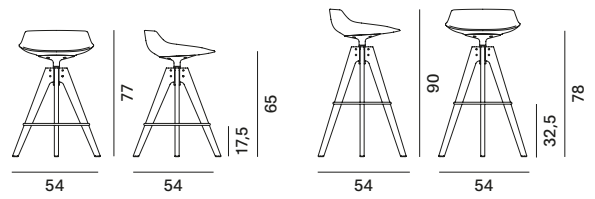

4 gambe VN legno

4 gambe VN legno