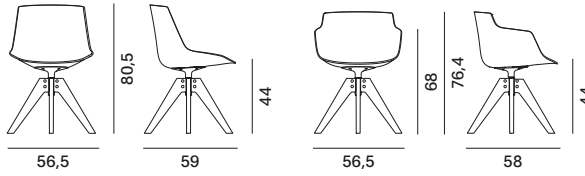

4 gambe VN legno

4 gambe VN legno