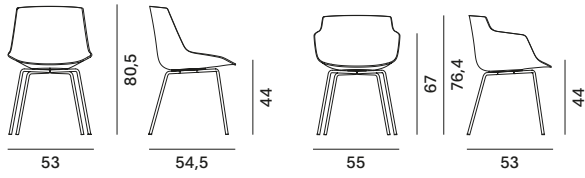

Abaco

Flow Chair

quattro gambe