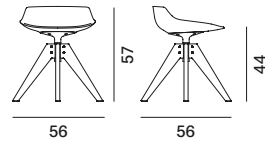

Abaco

Flow Chair

quattro gambe

Flow Armchair

Flow Stool

slitta

a stelo

4 gambe VN legno

4 gambe VN legno

4 gambe legno

Flow Pouf

4 gambe VN legno

5 razze regolabile su ruote

4 gambe legno

Varianti

non imbottita

imbottitura anteriore

completamente imbottita

rivestimento fisso in pelle