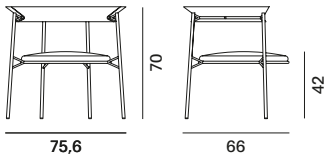

STRUTTURA

La struttura è realizzata in tubolare di metallo di differenti diametri (Ø18 gambe, Ø14 schienale, Ø10 giunti) e verniciata a polveri (microgoffrato) nel colore grigio grafite opaco. Piedini in nylon.

Il sedile è composto da un piattello in nylon caricato a vetro e da un'imbottitura schiumata in poliuretano. Il rivestimento in tessuto o pelle riveste completamente la seduta.

Abaco

poltrona

Finiture

La cifra indicata nel pallino identifica il numero di varianti colore e/o materiale della finitura.