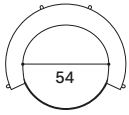

Abaco

---

poltrona