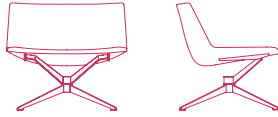

Il colore della scocca segue quello dei basamenti.

Controscocca in poliuretano rigido schiumata con gomme poliuretaniche espanse e rivestimento in ovatta di poliestere. Disponibile nella variante ALTA e BASSA, con o senza bracciolo.

BASI

. QUATTRO RAZZE PREMIUM: base a 4 razze realizzata in acciaio, con telaio sottosedile a sbalzo, verniciato a polveri nelle finiture opache bianco e nero piombo. Girevole a 360°;

. QUATTRO RAZZE BASIC: base a 4 razze con fusto centrale realizzata in acciaio, verniciato a polveri nelle finiture opache bianco e nero piombo. Girevole a 360°.

NEIL PREMIUM

4-POINTS STAR STEEL BASE WITH CANTILEVERED FRAME. 360° SWIVEL.

LOW-BACKREST

PADDED VERSION

no armrests
L78 D67 H69.5 cm seat H41 cm

with armrests
L86 D67 H69.5 cm seat H41 cm

COUNTER-SHELL VERSION

no armrests
L78 D67 H69.5 cm seat H41 cm

with armrests
L86 D67 H69.5 cm seat H41 cm

HIGH-BACKREST

no armrests
L78 D67 H95.5 cm seat H41 cm

with armrests
L86 D67 H95.5 cm seat H41 cm

no armrests
L78 D67 H95.5 cm seat H41 cm