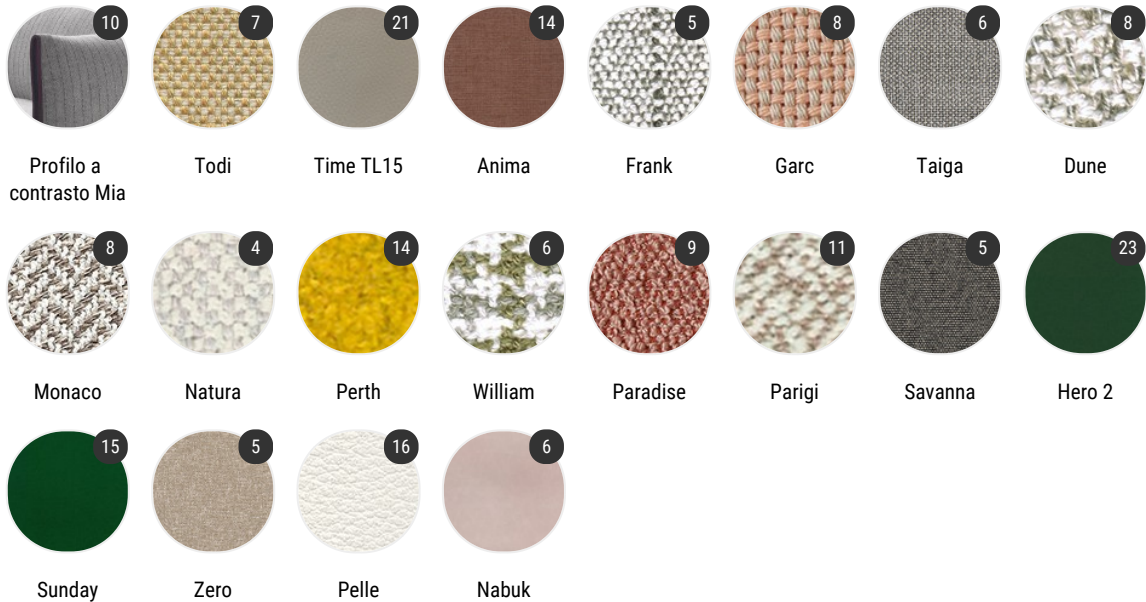

A seguire, nella sezione VARIANTI DI FINITURA, sono presenti tutti i colori dei materiali utilizzati per questo prodotto.

DIVANI, POLTRONE E POUF

Rivestimento

CUSCINI

Rivestimento

Varianti di finitura

RIVESTIMENTO

Pelle verde
R817

Nabuk

Rosa cipria
R826 Col.
3417

Azzurro
polvere R827
Col. 3431

Marrone
R825 Col.
3416

Tortora R823
Col. 3405

Grigio chiaro
R824 Col.
3414

Grigio scuro
R822 Col.
3401