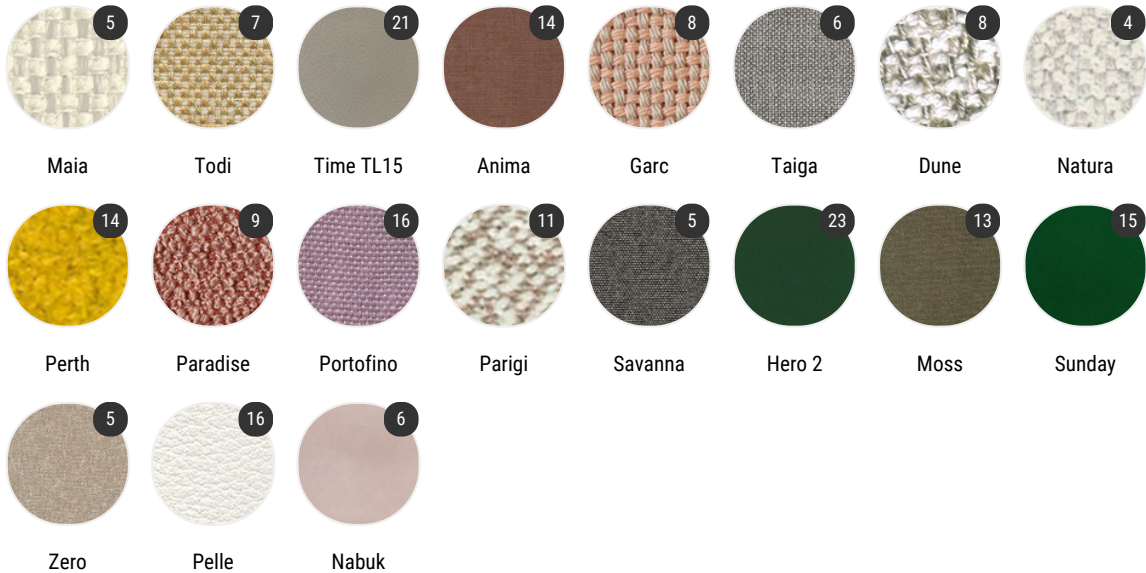

Finiture

La cifra indicata nel pallino identifica il numero di varianti colore e/o materiale della finitura.

A seguire, nella sezione VARIANTI DI FINITURA, sono presenti tutti i colori dei materiali utilizzati per questo prodotto.

DIVANI E MODULI

Rivestimento