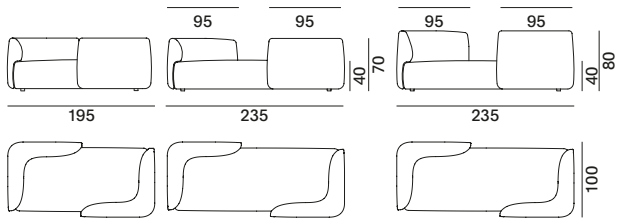

## COSY LOW TABLE 1

Struttura e finiture: Cosy Low table 1 è realizzato in alluminio curvato spessore 6 mm, verniciato opaco a polveri epossidiche nei colori bianco o grigio grafite.

divano 2 posti

divano profondo

divano visavi

modulo imbottito M - sinistro sx

modulo imbottito XL - sinistro sx

divano 3 posti - sinistro sx

divano paolina - sinistro sx

modulo imbottito S - sinistro sx

modulo imbottito L - sinistro sx

modulo imbottito ad angolo e intermedio