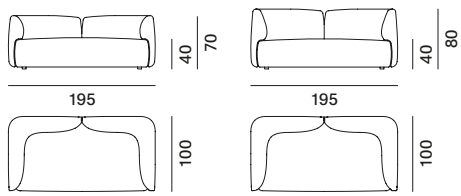

## COSY LOW TABLE 1

Struttura e finiture: Cosy Low table 1 è realizzato in alluminio curvato spessore 6 mm, verniciato opaco a polveri epossidiche nei colori bianco o grigio grafite.

divano 2 posti

divano profondo

divano visavi

modulo imbottito M - sinistro sx

modulo imbottito XL - sinistro sx

divano 3 posti - sinistro sx

divano paolina - sinistro sx

modulo imbottito S - sinistro sx

modulo imbottito L - sinistro sx

modulo imbottito ad angolo e intermedio