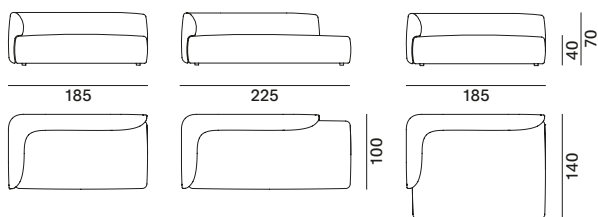

## COSY LOW TABLE 1

Struttura e finiture: Cosy Low table 1 è realizzato in alluminio curvato spessore 6 mm, verniciato opaco a polveri epossidiche nei colori bianco o grigio grafite.

divano 2 posti

divano profondo

divano visavi

modulo imbottito M - sinistro sx

modulo imbottito XL - sinistro sx

divano 3 posti - sinistro sx

divano paolina - sinistro sx

modulo imbottito S - sinistro sx

modulo imbottito L - sinistro sx

modulo imbottito ad angolo e intermedio