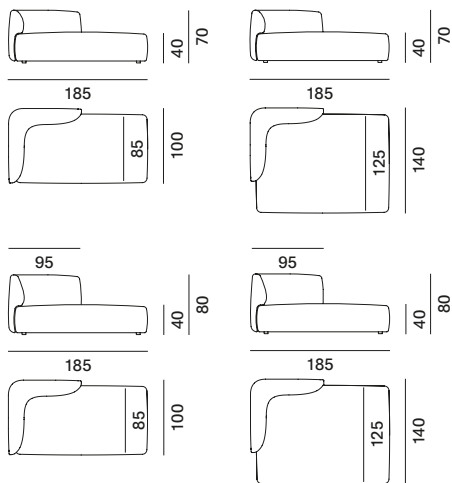

## COSY LOW TABLE 1

Struttura e finiture: Cosy Low table 1 è realizzato in alluminio curvato spessore 6 mm, verniciato opaco a polveri epossidiche nei colori bianco o grigio grafite.

divano 2 posti

divano profondo

divano visavi

modulo imbottito M - sinistro sx

modulo imbottito XL - sinistro sx

divano 3 posti - sinistro sx

divano paolina - sinistro sx

modulo imbottito S - sinistro sx

modulo imbottito L - sinistro sx

modulo imbottito ad angolo e intermedio