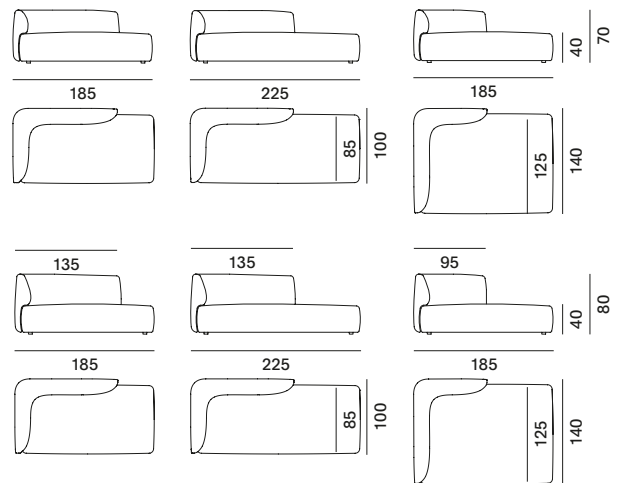

## COSY LOW TABLE 1

Struttura e finiture: Cosy Low table 1 è realizzato in alluminio curvato spessore 6 mm, verniciato opaco a polveri epossidiche nei colori bianco o grigio grafite.

divano 2 posti

divano profondo

divano visavi

modulo imbottito M - sinistro sx

modulo imbottito XL - sinistro sx

divano 3 posti - sinistro sx

divano paolina - sinistro sx

modulo imbottito S - sinistro sx

modulo imbottito L - sinistro sx

modulo imbottito ad angolo e intermedio