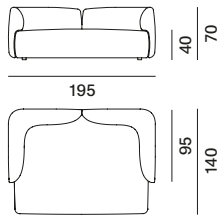

## COSY LOW TABLE 1

Struttura e finiture: Cosy Low table 1 è realizzato in alluminio curvato spessore 6 mm, verniciato opaco a polveri epossidiche nei colori bianco o grigio grafite.

divano 2 posti

divano profondo

divano visavi

modulo imbottito M - sinistro sx

modulo imbottito XL - sinistro sx

divano 3 posti - sinistro sx

divano paolina - sinistro sx

modulo imbottito S - sinistro sx

modulo imbottito L - sinistro sx

modulo imbottito ad angolo e intermedio