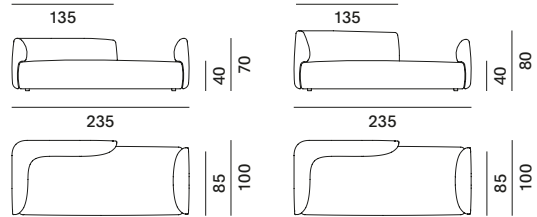

## COSY LOW TABLE 1

Struttura e finiture: Cosy Low table 1 è realizzato in alluminio curvato spessore 6 mm, verniciato opaco a polveri epossidiche nei colori bianco o grigio grafite.

divano 2 posti

divano profondo

divano visavi

modulo imbottito M - sinistro sx

modulo imbottito XL - sinistro sx

divano 3 posti - sinistro sx

divano paolina - sinistro sx

modulo imbottito S - sinistro sx

modulo imbottito L - sinistro sx

modulo imbottito ad angolo e intermedio