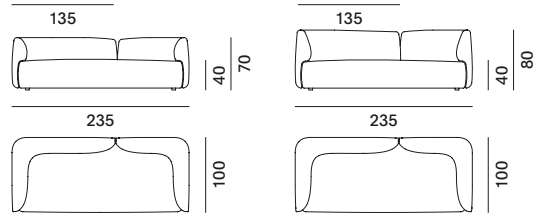

## COSY LOW TABLE 1

Struttura e finiture: Cosy Low table 1 è realizzato in alluminio curvato spessore 6 mm, verniciato opaco a polveri epossidiche nei colori bianco o grigio grafite.

divano 2 posti

divano profondo

divano visavi

modulo imbottito M - sinistro sx

modulo imbottito XL - sinistro sx

divano 3 posti - sinistro sx

divano paolina - sinistro sx

modulo imbottito S - sinistro sx

modulo imbottito L - sinistro sx

modulo imbottito ad angolo e intermedio