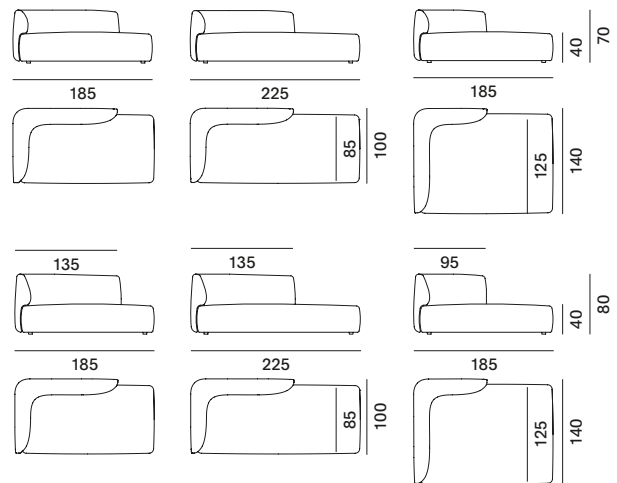

Il rivestimento in tessuto è confezionato in modo da esaltarne la morbidezza, ricopre il divano in ogni sua parte ed è completamente removibile.

COSY LOW TABLE 1

Struttura e finiture: Cosy Low table 1 è realizzato in alluminio curvato spessore 6 mm, verniciato opaco a polveri epossidiche nei colori bianco o grigio grafite.

divano 2 posti

divano profondo

divano visavi

modulo imbottito M - sinistro sx

modulo imbottito XL - sinistro sx

divano 3 posti - sinistro sx

divano paolina - sinistro sx

modulo imbottito S - sinistro sx

modulo imbottito L - sinistro sx

modulo imbottito ad angolo e intermedio

Finiture

La cifra indicata nel pallino identifica il numero di varianti colore e/o materiale della finitura.

A seguire, nella sezione VARIANTI DI FINITURA, sono presenti tutti i colori dei materiali utilizzati per questo prodotto.