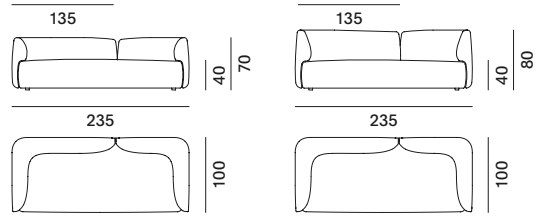

Il rivestimento in tessuto è confezionato in modo da esaltarne la morbidezza, ricopre il divano in ogni sua parte ed è completamente removibile.

COSY LOW TABLE 1

Struttura e finiture: Cosy Low table 1 è realizzato in alluminio curvato spessore 6 mm, verniciato opaco a polveri epossidiche nei colori bianco o grigio grafite.

divano 2 posti

divano profondo

divano visavi

modulo imbottito M - sinistro sx

modulo imbottito XL - sinistro sx

divano 3 posti - sinistro sx

divano paolina - sinistro sx

modulo imbottito S - sinistro sx