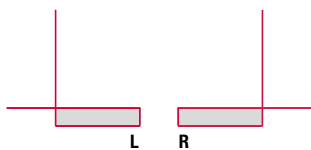

module A
L55 D23 H47.8 cm

backrest for module A
L34 H6.8 cm