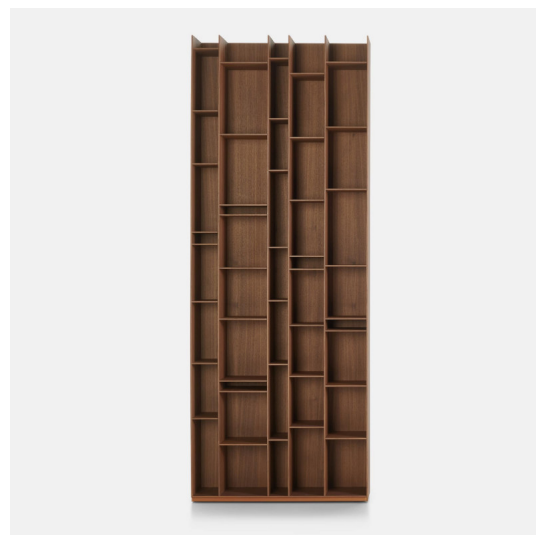

mdf italia

© COPYRIGHT 2023 MDF ITALIA SRL SOCIETA' UNIPERSONALE

2020

RANDOM WOOD

Designer Neuland Industriedesign

Una nuova finitura in noce canaletto, raffinata e ricercata, veste l'iconica libreria Random. Un'elegante tessitura con venature più scure esalta la naturale bellezza del legno, e conferisce un'atmosfera calda e accogliente agli ambienti in cui viene inserita, dal soggiorno alla sala da pranzo.

Grazie al suo carattere senza tempo, la nuova Random Wood si adatta armoniosamente ad ogni contesto e stile abitativo, dal più classico al più moderno caratterizzando ogni interior con personalità.

Progettata nel 2005 da Neuland Industriedesign, Random è un'icona della collezione MDF Italia che negli anni ha ampliato la sua gamma con l'introduzione delle varianti 2C e 3C in svariate nuance.

Una libreria modulare, che può essere utilizzata singolarmente per piccoli spazi, oppure in accostamento anche con altri varianti cromatiche per creare composizioni di grandi dimensioni.

STRUTTURA

Libreria realizzata con pannelli, spessore 6 mm, di fibra di legno a media densità nella finitura noce canaletto; schienale, spessore 10 mm in essenza di noce canaletto.

Vani di accoglimento di dimensioni predefinite. I ripiani sono inseriti nelle spalle tramite fresate a coda di rondine invisibili. Piedini regolabili sino a 15 mm.

Per ragioni di sicurezza si consiglia sempre l'attacco a muro.

DIMENSIONI

- Random (5 campate): altezza 217, larghezza 81,6 cm, profondità 25 cm
- Random 2C (2 campate): altezza 217, larghezza 35,8 cm, profondità 25 cm
- Random 3C (3 campate): altezza 217, larghezza 46,4 cm, profondità 25 cm.