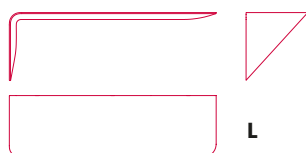

L

L134 D40 H44 cm