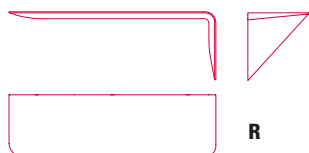

MAMBA LIGHT

R

L134 D40 H44 cm