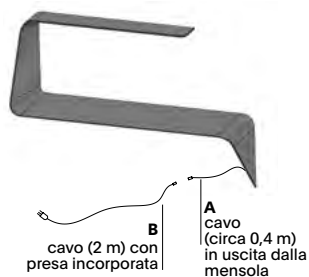

MAMBA

La mensola è realizzata in Cristalplant® bianco opaco: materiale composito formato da cariche minerali naturali, acrilici e polimeri poliesteri.

LED: il prodotto è anche dotato di led bianco HD e convertitore a spina. L'accensione e la regolazione dell'intensità del led avviene tramite il tocco dell'interruttore sensibile "Touch". Il sistema è costituito da fascia led bianco HD (lunghezza 38 cm) - 4,8W - 24Vdc conformità CE e di convertitore a spina - SP 8D 100-240/24Vdc conformità CE. Larghezza 135 cm, profondità del piano 40 cm, altezza 93 cm

MAMBA LIGHT

La mensola è realizzata in fibra di legno a media densità, a spessore variabile, curvata in stampo. Fissaggio a parete tramite staffa. Disponibile nelle seguenti finiture: laccato opaco bianco, noce canaletto e frassino tinto nero. La parte inferiore della Mamba Light in essenza è verniciata nero opaco. Larghezza 134 cm, profondità del piano 40 cm, altezza 44 cm

Mamba

destra - dx

sinistra - sx

Schema elettrico Mamba con led

Mamba Light

sinistra - sx

destra - dx

Finiture

La cifra indicata nel pallino identifica il numero di varianti colore e/o materiale della finitura.

A seguire, nella sezione VARIANTI DI FINITURA, sono presenti tutti i colori dei materiali utilizzati per questo prodotto.