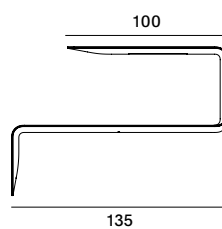

MAMBA

La mensola è realizzata in Cristalplant® bianco opaco: materiale composito formato da cariche minerali naturali, acrilici e polimeri poliesteri.

LED: il prodotto è anche dotato di led bianco HD e convertitore a spina. L'accensione e la regolazione dell'intensità del led avviene tramite il tocco dell'interruttore sensibile "Touch". Il sistema è costituito da fascia led bianco HD (lunghezza 38 cm) - 4,8W - 24Vdc conformità CE e di convertitore a spina - SP 8D 100-240/24Vdc conformità CE. Larghezza 135 cm, profondità del piano 40 cm, altezza 93 cm

MAMBA LIGHT

La mensola è realizzata in fibra di legno a media densità, a spessore variabile, curvata in stampo. Fissaggio a parete tramite staffa. Disponibile nelle seguenti finiture: laccato opaco bianco, noce canaletto e frassino tinto nero. La parte inferiore della Mamba Light in essenza è verniciata nero opaco. Larghezza 134 cm, profondità del piano 40 cm, altezza 44 cm

Mamba

destra - dx

sinistra - sx

Schema elettrico Mamba con led

Mamba Light

sinistra - sx

destra - dx

Finiture