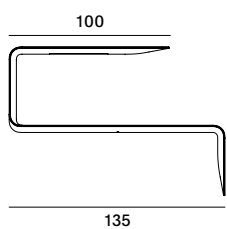

Mamba

destra - dx