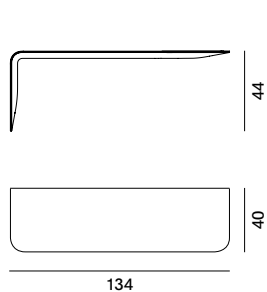

MAMBA LIGHT

La mensola è realizzata in fibra di legno a media densità, a spessore variabile, curvata in stampo. Fissaggio a parete tramite staffa. Disponibile nelle seguenti finiture: laccato opaco bianco, noce canaletto e frassino tinto nero. La parte inferiore della Mamba Light in essenza è verniciata nero opaco. Larghezza 134 cm, profondità del piano 40 cm, altezza 44 cm

Mamba

destra - dx

sinistra - sx

Schema elettrico Mamba con led

Mamba Light

sinistra - sx

destra - dx

Finiture

La cifra indicata nel pallino identifica il numero di varianti colore e/o materiale della finitura.

A seguire, nella sezione VARIANTI DI FINITURA, sono presenti tutti i colori dei materiali utilizzati per questo prodotto.