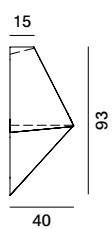

MAMBA LIGHT

La mensola è realizzata in fibra di legno a media densità, a spessore variabile, curvata in stampo. Fissaggio a parete tramite staffa. Disponibile nelle seguenti finiture: laccato opaco bianco, noce canaletto e frassino tinto nero. La parte inferiore della Mamba Light in essenza è verniciata nero opaco. Larghezza 134 cm, profondità del piano 40 cm, altezza 44 cm

Mamba

destra - dx

sinistra - sx

Schema elettrico Mamba con led

Mamba Light

sinistra - sx

destra - dx

Finiture