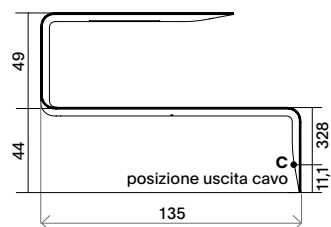

MAMBA LIGHT

La mensola è realizzata in fibra di legno a media densità, a spessore variabile, curvata in stampo. Fissaggio a parete tramite staffa. Disponibile nelle seguenti finiture: laccato opaco bianco, noce canaletto e frassino tinto nero. La parte inferiore della Mamba Light in essenza è verniciata nero opaco. Larghezza 134 cm, profondità del piano 40 cm, altezza 44 cm

Mamba

destra - dx

sinistra - sx

Schema elettrico Mamba con led

Mamba Light

sinistra - sx

destra - dx

Finiture

La cifra indicata nel pallino identifica il numero di varianti colore e/o materiale della finitura.

A seguire, nella sezione VARIANTI DI FINITURA, sono presenti tutti i colori dei materiali utilizzati per questo prodotto.