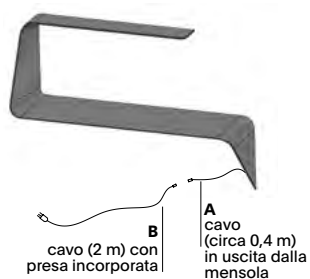

MAMBA

La mensola è realizzata in Cristalplant® bianco opaco: materiale composito formato da cariche minerali naturali, acrilici e polimeri poliesteri.

LED: il prodotto è anche dotato di led bianco HD e convertitore a spina. L'accensione e la regolazione dell'intensità del led avviene tramite il tocco dell'interruttore sensibile "Touch". Il sistema è costituito da fascia led bianco HD (lunghezza 38 cm) - 4,8W - 24Vdc conformità CE e di convertitore a spina - SP 8D 100-240/24Vdc conformità CE. Larghezza 135 cm, profondità del piano 40 cm, altezza 93 cm

MAMBA LIGHT

La mensola è realizzata in fibra di legno a media densità, a spessore variabile, curvata in stampo. Fissaggio a parete tramite staffa. Disponibile nelle seguenti finiture: laccato opaco bianco, noce canaletto e frassino tinto nero. La parte inferiore della Mamba Light in essenza è verniciata nero opaco. Larghezza 134 cm, profondità del piano 40 cm, altezza 44 cm

Mamba

destra - dx

sinistra - sx

Schema elettrico Mamba con led

Mamba Light

sinistra - sx

destra - dx

Finiture

La cifra indicata nel pallino identifica il numero di varianti colore e/o materiale della finitura.

A seguire, nella sezione VARIANTI DI FINITURA, sono presenti tutti i colori dei materiali utilizzati per questo prodotto.