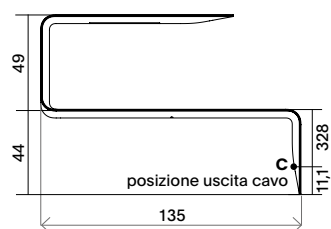

MAMBA LIGHT

La mensola è realizzata in fibra di legno a media densità, a spessore variabile, curvata in stampo. Fissaggio a parete tramite staffa. Disponibile nelle seguenti finiture: laccato opaco bianco, noce canaletto e frassino tinto nero. La parte inferiore della Mamba Light in essenza è verniciata nero opaco. Larghezza 134 cm, profondità del piano 40 cm, altezza 44 cm

Mamba

destra - dx

sinistra - sx

Schema elettrico Mamba con led

Mamba Light

sinistra - sx

destra - dx

Finiture

La cifra indicata nel pallino identifica il numero di varianti colore e/o materiale della finitura.

A seguire, nella sezione VARIANTI DI FINITURA, sono presenti tutti i colori dei materiali utilizzati per questo prodotto.