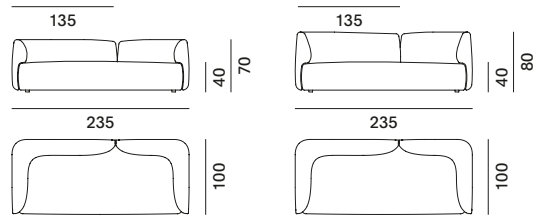

Il rivestimento in tessuto è confezionato in modo da esaltarne la morbidezza, ricopre il divano in ogni sua parte ed è completamente removibile.

COSY LOW TABLE 1

Struttura e finiture: Cosy Low table 1 è realizzato in alluminio curvato spessore 6 mm, verniciato opaco a polveri epossidiche nei colori bianco o grigio grafite.

divano 2 posti

divano profondo

divano visavi

modulo imbottito M - sinistro sx

modulo imbottito XL - sinistro sx

divano 3 posti - sinistro sx

divano paolina - sinistro sx

modulo imbottito S - sinistro sx