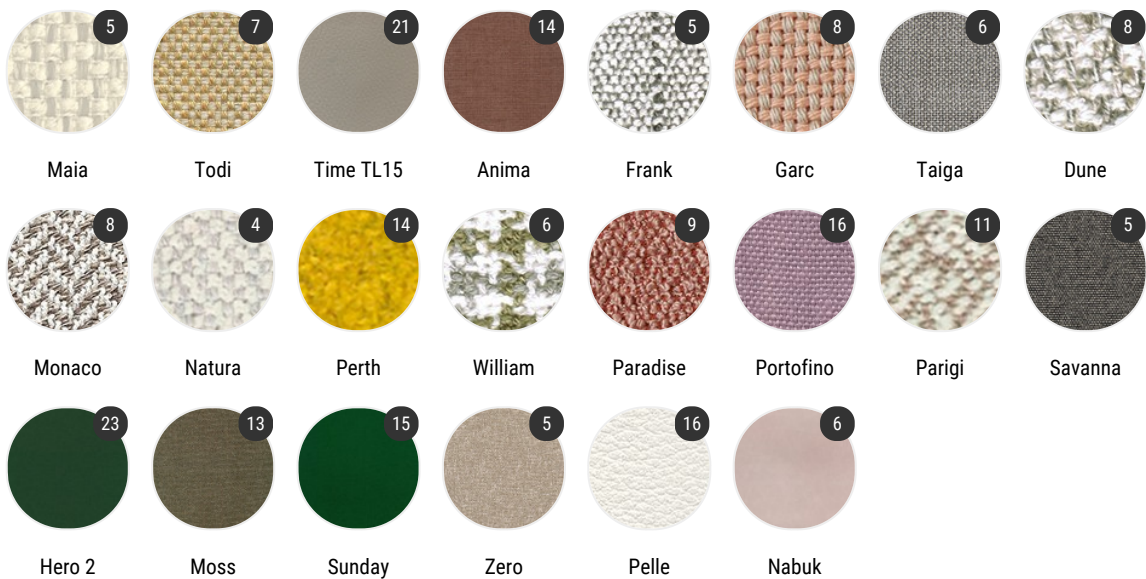

CUSCINI

Rivestimento