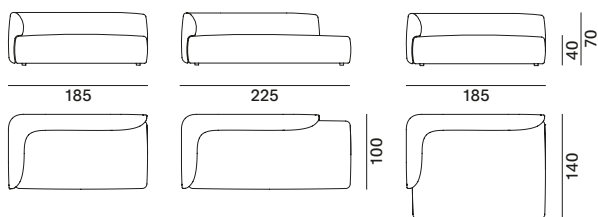

Il rivestimento in tessuto è confezionato in modo da esaltarne la morbidezza, ricopre il divano in ogni sua parte ed è completamente removibile.

COSY LOW TABLE 1

Struttura e finiture: Cosy Low table 1 è realizzato in alluminio curvato spessore 6 mm, verniciato opaco a polveri epossidiche nei colori bianco o grigio grafite.

divano 2 posti

divano profondo

divano visavi

modulo imbottito M - sinistro sx

modulo imbottito XL - sinistro sx

divano 3 posti - sinistro sx

divano paolina - sinistro sx

modulo imbottito S - sinistro sx