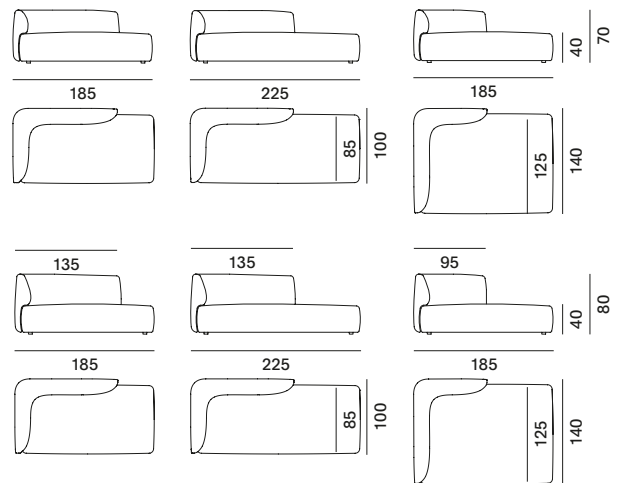

Il rivestimento in tessuto è confezionato in modo da esaltarne la morbidezza, ricopre il divano in ogni sua parte ed è completamente removibile.

COSY LOW TABLE 1

Struttura e finiture: Cosy Low table 1 è realizzato in alluminio curvato spessore 6 mm, verniciato opaco a polveri epossidiche nei colori bianco o grigio grafite.

divano 2 posti

divano profondo

divano visavi

modulo imbottito M - sinistro sx

modulo imbottito XL - sinistro sx

divano 3 posti - sinistro sx

divano paolina - sinistro sx

modulo imbottito S - sinistro sx

modulo imbottito L - sinistro sx

modulo imbottito ad angolo e intermedio

Finiture

La cifra indicata nel pallino identifica il numero di varianti colore e/o materiale della finitura.

A seguire, nella sezione VARIANTI DI FINITURA, sono presenti tutti i colori dei materiali utilizzati per questo prodotto.