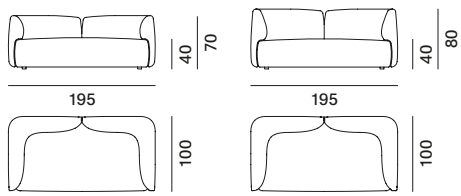

COSY LOW TABLE 1 è un coffee table dalle dimensioni generose. Piccole architetture dalle linee rigorose.

Oggetto di servizio che si pone in contrasto con i volumi morbidi degli imbottiti, a sottolineare la loro funzionalità per la zona living di MDF Italia.

Il rivestimento in tessuto è confezionato in modo da esaltarne la morbidezza, ricopre il divano in ogni sua parte ed è completamente removibile.

COSY LOW TABLE 1

Struttura e finiture: Cosy Low table 1 è realizzato in alluminio curvato spessore 6 mm, verniciato opaco a polveri epossidiche nei colori bianco o grigio grafite.

divano 2 posti

divano profondo

divano visavi

modulo imbottito M - sinistro sx

modulo imbottito XL - sinistro sx

divano 3 posti - sinistro sx

divano paolina - sinistro sx

modulo imbottito S - sinistro sx