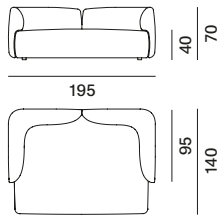

Il rivestimento in tessuto è confezionato in modo da esaltarne la morbidezza, ricopre il divano in ogni sua parte ed è completamente removibile.

COSY LOW TABLE 1

Struttura e finiture: Cosy Low table 1 è realizzato in alluminio curvato spessore 6 mm, verniciato opaco a polveri epossidiche nei colori bianco o grigio grafite.

divano 2 posti

divano profondo

divano visavi

modulo imbottito M - sinistro sx

modulo imbottito XL - sinistro sx

divano 3 posti - sinistro sx

divano paolina - sinistro sx

modulo imbottito S - sinistro sx