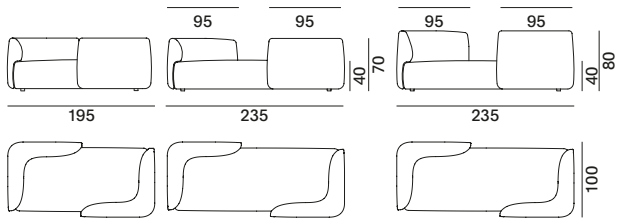

Il rivestimento in tessuto è confezionato in modo da esaltarne la morbidezza, ricopre il divano in ogni sua parte ed è completamente removibile.

COSY LOW TABLE 1

Struttura e finiture: Cosy Low table 1 è realizzato in alluminio curvato spessore 6 mm, verniciato opaco a polveri epossidiche nei colori bianco o grigio grafite.

divano 2 posti

divano profondo

divano visavi

modulo imbottito M - sinistro sx

modulo imbottito XL - sinistro sx

divano 3 posti - sinistro sx

divano paolina - sinistro sx

modulo imbottito S - sinistro sx