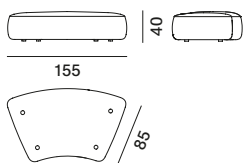

modulo seduta L - profondo

modulo seduta XL

schienale monofacciale L85
solo per modulo Island

schienale monofacciale L125
solo per modulo Island

schienale monofacciale L170
solo per modulo Island

schienale bifacciale L85
solo per modulo Island

schienale bifacciale L125
solo per modulo Island

schienale bifacciale L170
solo per modulo Island

bracciolo monofacciale L85

bracciolo monofacciale
profondo L125

bracciolo bifacciale L85

Cosy Curve

modulo seduta S