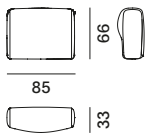

CUSCINATURE ADDIZIONALI

- . Cuscino quadrato 50x50 cm con interno in piuma e fascia laterale;
- . Cuscino rettangolare 75x40 cm con interno in piuma e fascia laterale;
- . Cuscino poggiatesta 75x25 cm con interno in piuma e fascia laterale.

modulo seduta L - profondo

modulo seduta XL

schienale monofacciale L85
solo per modulo Island

schienale monofacciale L125
solo per modulo Island

schienale monofacciale L170
solo per modulo Island

schienale bifacciale L85
solo per modulo Island