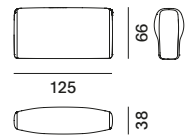

schienale bifacciale L125
solo per modulo Island