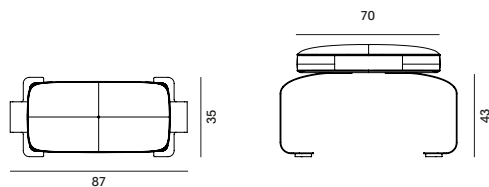

modulo seduta M

schienale monofacciale S - solo per modulo Curve

schienale monofacciale M - solo per modulo Curve

Accessori

tavolino con gambe curve per aggancio sul modulo seduta area senza schienale (laterale)

Bracciolo light con gambe curve per aggancio sul modulo seduta area senza schienale (laterale)

tavolino con gamba dritta per aggancio sul modulo seduta in posizione centrale (tra i due moduli)

Bracciolo light con gambe dritta per aggancio sul modulo seduta in posizione centrale (tra i due moduli)