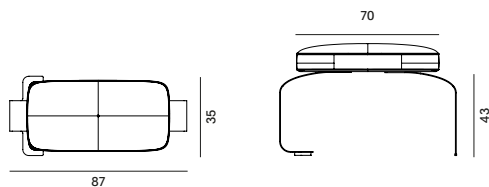

modulo seduta M

schienale monofacciale S - solo per modulo Curve

schienale monofacciale M - solo per modulo Curve

Accessori

tavolino con gambe curve per aggancio sul modulo seduta area senza schienale (laterale)

Bracciolo light con gambe curve per aggancio sul modulo seduta area senza schienale (laterale)

tavolino con gamba dritta per aggancio sul modulo seduta in posizione centrale (tra i due moduli)

Bracciolo light con gambe dritta per aggancio sul modulo seduta in posizione centrale (tra i due moduli)