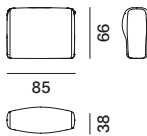

modulo seduta L - profondo

modulo seduta XL

schienale monofacciale L85
solo per modulo Island

schienale monofacciale L125
solo per modulo Island

schienale monofacciale L170
solo per modulo Island

schienale bifacciale L85
solo per modulo Island