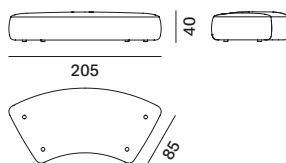

modulo seduta M