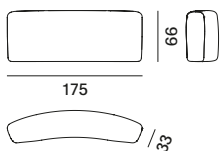

schienale monofacciale S - solo per modulo Curve