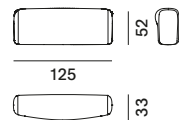

modulo seduta L - profondo

modulo seduta XL

schienale monofacciale L85
solo per modulo Island

schienale monofacciale L125
solo per modulo Island

schienale monofacciale L170
solo per modulo Island

schienale bifacciale L85
solo per modulo Island

schienale bifacciale L125
solo per modulo Island

schienale bifacciale L170
solo per modulo Island

bracciolo monofacciale L85

bracciolo monofacciale
profondo L125

bracciolo bifacciale L85

Cosy Curve

modulo seduta S