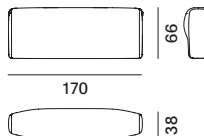

schienale bifacciale L170
solo per modulo Island