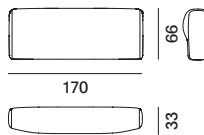

modulo seduta L - profondo

modulo seduta XL

schienale monofacciale L85
solo per modulo Island

schienale monofacciale L125
solo per modulo Island

schienale monofacciale L170
solo per modulo Island

schienale bifacciale L85
solo per modulo Island