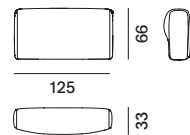

modulo seduta L - profondo

modulo seduta XL

schienale monofacciale L85
solo per modulo Island

schienale monofacciale L125
solo per modulo Island

schienale monofacciale L170
solo per modulo Island

schienale bifacciale L85
solo per modulo Island