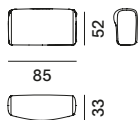

bracciolo monofacciale L85