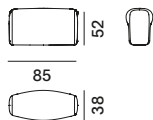

modulo seduta L - profondo

modulo seduta XL

schienale monofacciale L85
solo per modulo Island

schienale monofacciale L125
solo per modulo Island

schienale monofacciale L170
solo per modulo Island

schienale bifacciale L85
solo per modulo Island

schienale bifacciale L125
solo per modulo Island

schienale bifacciale L170
solo per modulo Island

bracciolo monofacciale L85

bracciolo monofacciale
profondo L125

bracciolo bifacciale L85

Cosy Curve

modulo seduta S