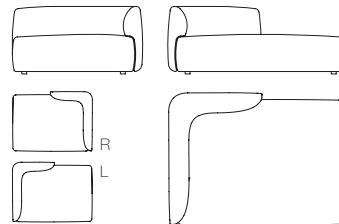

## MODULI

Il sistema si compone di:

- moduli seduta curve S (L155 P85), M (L205 P85);
- schienale monofacciale per moduli Curve S (L175) e M (L216);
- bracciolo bifacciale L85;
- bracciolo monofacciale L85.

L185 D140  
low back H70 / high back H80 cm  
seat H40 D125 cm

**DEEP SOFA**

L195 D140 H70 cm  
seat H40 D125 cm

**PADDED MODULAR ELEMENT L**

L185 D100 cm  
L225 D100 cm  
low back H70 / high back H80  
seat H40 D85 cm

L185 D140 cm  
low back H70 / high back H80 cm  
seat H40 D125 cm

**PAOLINA SOFA**

L235 D100 cm  
low back H70 / high back H80 cm  
seat H40 D85 cm

**PADDED MODULAR ELEMENT XL**

L185 D100 H70 cm  
seat H40 D85 cm