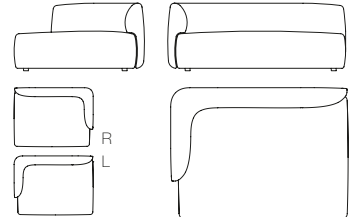

L185 D140  
low back H70 / high back H80 cm  
seat H40 D125 cm

**DEEP SOFA**

L195 D140 H70 cm  
seat H40 D125 cm

**PADDED MODULAR ELEMENT L**

L185 D100 cm  
L225 D100 cm  
low back H70 / high back H80  
seat H40 D85 cm

L185 D140 cm  
low back H70 / high back H80 cm  
seat H40 D125 cm

**PAOLINA SOFA**

L235 D100 cm  
low back H70 / high back H80 cm  
seat H40 D85 cm

**PADDED MODULAR ELEMENT XL**

L185 D100 H70 cm  
seat H40 D85 cm

L225 D100 H70 cm  
seat H40 D85 cm

L185 D140 H70 cm  
seat H40 D125 cm

**VISAVÌ SOFA**

L195 D100 H70 cm  
L235 D100 low back H70 / high back H80 cm  
seat H40 D85 cm

**PADDED CORNER MODULAR ELEMENT**

L100 D100 cm  
low back H70 / high back H80 cm  
seat H40 D85 cm