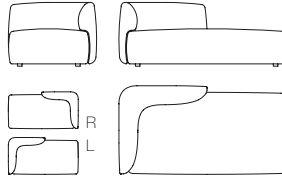

**COSY CURVE**

**seating module Curve S**  
L155 D85 H40

**seating module Curve M**  
L205 D85 H40

**one-sided backrest - only for Curve modules**  
L175 D33 H66

**COSY**

**2S SOFA**

L195 D100 cm  
low back H70 / high back H80 cm  
seat H40 D85 cm

**PADDED MODULAR ELEMENT S**

L175 D100 H70 cm  
seat H40 D85 cm

**3S SOFA**

L235 D100 cm  
low back H70 / high back H80 cm  
seat H40 D85 cm

**PADDED MODULAR ELEMENT M**

L185 D100 cm  
low back H70 / high back H80 cm  
seat H40 D85 cm

L185 D140  
low back H70 / high back H80 cm  
seat H40 D125 cm

**DEEP SOFA**

L195 D140 H70 cm  
seat H40 D125 cm

**PADDED MODULAR ELEMENT L**

L185 D100 cm  
L225 D100 cm  
low back H70 / high back H80  
seat H40 D85 cm