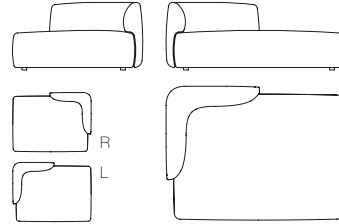

## MODULI

Il sistema si compone di:

- moduli seduta curve S (L155 P85), M (L205 P85);
- schienale monofacciale per moduli Curve S (L175) e M (L216);
- bracciolo bifacciale L85;
- bracciolo monofacciale L85.

**COSY CURVE**

**seating module Curve S**  
L155 D85 H40

**seating module Curve M**  
L205 D85 H40

**one-sided backrest - only for Curve modules**  
L175 D33 H66

**COSY**

**2S SOFA**

L195 D100 cm  
low back H70 / high back H80 cm  
seat H40 D85 cm

**PADDED MODULAR ELEMENT S**

L175 D100 H70 cm  
seat H40 D85 cm

**3S SOFA**

L235 D100 cm  
low back H70 / high back H80 cm  
seat H40 D85 cm

**PADDED MODULAR ELEMENT M**

L185 D100 cm  
low back H70 / high back H80 cm  
seat H40 D85 cm

L185 D140  
low back H70 / high back H80 cm  
seat H40 D125 cm

**DEEP SOFA**

L195 D140 H70 cm  
seat H40 D125 cm

**PADDED MODULAR ELEMENT L**

L185 D100 cm  
L225 D100 cm  
low back H70 / high back H80  
seat H40 D85 cm