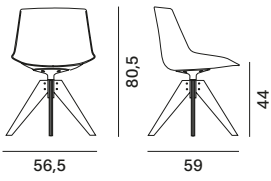

Abaco

Flow Chair

Versione scocca bianca o nera

4 gambe VN acciaio

imbottita (controscocca)