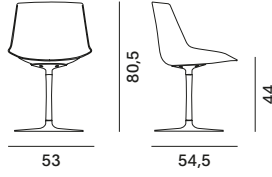

Flow Chair Color

Versione scocca bianca, nera o colorata

base a stelo

imbottita (controscocca)