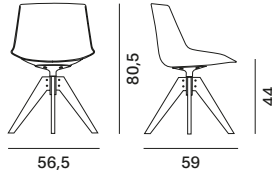

### Versione scocca bianca, nera o colorata

base a stelo

imbottita (controscocca)

4 gambe VN rovere

imbottita (controscocca)

4 gambe rovere

imbottita (controscocca)

4 gambe cross e cross rovere