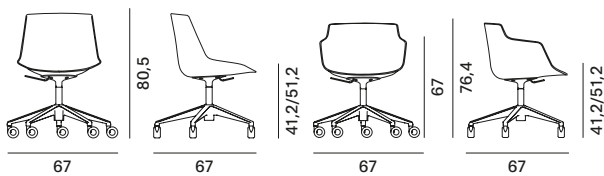

SCARICA LA SCHEDA TECNICA NEI DOWNLOAD E SCOPRI TUTTE LE CARATTERISTICHE TECNICHE.

**Abaco**

**Flow Chair**

quattro gambe

**Flow Armchair**

**Flow Stool**

slitta

a stelo

4 gambe VN legno

4 gambe VN legno

4 gambe legno

**Flow Pouf**

4 gambe VN legno

5 razze regolabile su ruote

4 gambe legno

**Varianti**