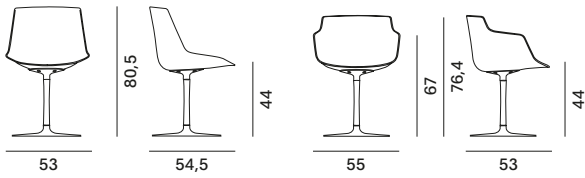

## 5 VARIANTI DI BASAMENTI ABBINABILI ALLE 4 VARIANTI DI SCOCCA:

1. 4 gambe, realizzata in filo di acciaio.
2. 5 razze su ruote regolabile in altezza (41,2/51,2 cm), realizzata in pressofusione di alluminio. Girevole a 360°.
3. Base a stelo, realizzato in alluminio verniciato. Girevole a 360°.
4. 4 gambe VN legno, struttura in frassino laccato trasparente. Girevole a 360°.
5. 4 gambe legno, struttura in frassino laccato trasparente. Girevole a 360°.

SCARICA LA SCHEDA TECNICA NEI DOWNLOAD E SCOPRI TUTTE LE CARATTERISTICHE TECNICHE.

**Abaco**

**Flow Chair**

quattro gambe

**Flow Armchair**

**Flow Stool**

slitta

a stelo