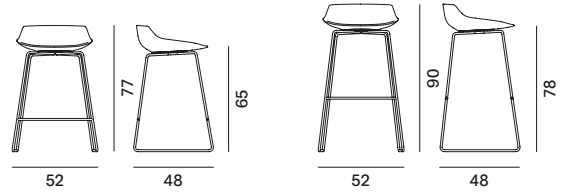

## 5 VARIANTI DI BASAMENTI ABBINABILI ALLE 4 VARIANTI DI SCOCCA:

1. 4 gambe, realizzata in filo di acciaio.
2. 5 razze su ruote regolabile in altezza (41,2/51,2 cm), realizzata in pressofusione di alluminio. Girevole a 360°.
3. Base a stelo, realizzato in alluminio verniciato. Girevole a 360°.
4. 4 gambe VN legno, struttura in frassino laccato trasparente. Girevole a 360°.
5. 4 gambe legno, struttura in frassino laccato trasparente. Girevole a 360°.

SCARICA LA SCHEDA TECNICA NEI DOWNLOAD E SCOPRI TUTTE LE CARATTERISTICHE TECNICHE.

**Abaco**

**Flow Chair**

quattro gambe

**Flow Armchair**

**Flow Stool**

slitta

a stelo