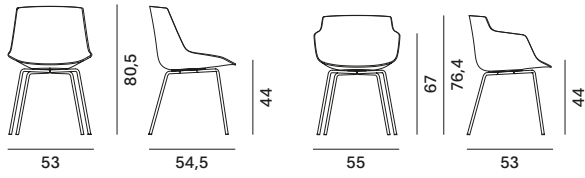

## 5 VARIANTI DI BASAMENTI ABBINABILI ALLE 4 VARIANTI DI SCOCCA:

1. 4 gambe, realizzata in filo di acciaio.
2. 5 razze su ruote regolabile in altezza (41,2/51,2 cm), realizzata in pressofusione di alluminio. Girevole a 360°.
3. Base a stelo, realizzato in alluminio verniciato. Girevole a 360°.
4. 4 gambe VN legno, struttura in frassino laccato trasparente. Girevole a 360°.
5. 4 gambe legno, struttura in frassino laccato trasparente. Girevole a 360°.

SCARICA LA SCHEDA TECNICA NEI DOWNLOAD E SCOPRI TUTTE LE CARATTERISTICHE TECNICHE.

**Abaco**

**Flow Chair**

quattro gambe

**Flow Armchair**

**Flow Stool**

slitta

a stelo