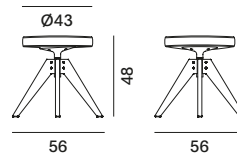

Flow Pouf

4 gambe VN legno