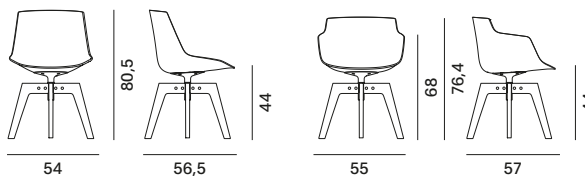

4 gambe legno