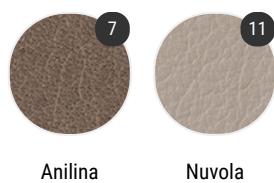

non imbottita imbottitura anteriore completamente imbottita rivestimento fisso in pelle

Finiture

La cifra indicata nel pallino identifica il numero di varianti colore e/o materiale della finitura.

A seguire, nella sezione VARIANTI DI FINITURA, sono presenti tutti i colori dei materiali utilizzati per questo prodotto.

Nuvola

COMPLETAMENTE IMBOTTITA

Rivestimento

RIVESTIMENTO FISSO IN PELLE

Rivestimento

Varianti di finitura

BASE

Basi in legno

legno tinto
noce
canaletto

legno tinto
rovere
naturale

legno tinto
rovere
sbiancato

legno tinto
rovere
marrone

Basi verniciate

verniciato
opaco bianco
X053

verniciato
opaco grigio
chiaro

verniciato
opaco grigio
piombo

verniciato
opaco
terracotta

SCOCCA

verniciata opaco

bianco X112

grigio chiaro
X200

grigio
piombo X114

terracotta
X201

RIVESTIMENTO