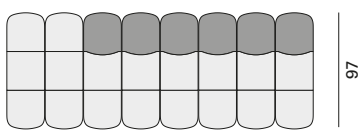

Abaco

modulo dritto con schienale

modulo per curva esterna

modulo per curva interna

modulo dritto pouf

modulo curvo pouf

coffee tables

tavolino accessorio

Abaco

esempi configurazioni

modulo dritto con schienale

modulo per curva esterna

modulo per curva interna

modulo dritto pouf

modulo curvo pouf

COMPOSIZIONE A

COMPOSIZIONE B

COMPOSIZIONE C

COMPOSIZIONE D

Abacus

esempi configurazioni

COMPOSIZIONE E

COMPOSIZIONE F

COMPOSIZIONE G

COMPOSIZIONE H

COMPOSIZIONE I

COMPOSIZIONE L

COMPOSIZIONE M

Finiture

La cifra indicata nel pallino identifica il numero di varianti colore e/o materiale della finitura.

A seguire, nella sezione VARIANTI DI FINITURA, sono presenti tutti i colori dei materiali utilizzati per questo prodotto.