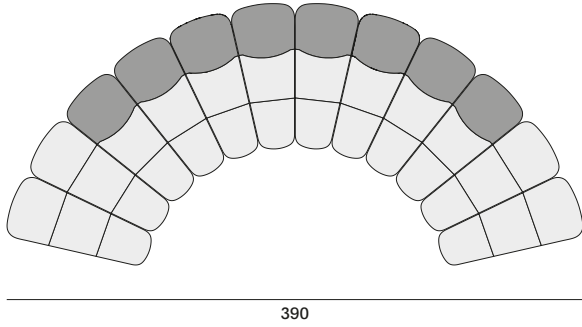

Abaco

esempi configurazioni

modulo dritto con schienale

modulo per curva esterna

modulo per curva interna

modulo dritto pouf

modulo curvo pouf

COMPOSIZIONE A

COMPOSIZIONE B

COMPOSIZIONE C

COMPOSIZIONE D

Abacus

esempi configurazioni

COMPOSIZIONE E

COMPOSIZIONE F

COMPOSIZIONE G

COMPOSIZIONE H

COMPOSIZIONE I

COMPOSIZIONE L

COMPOSIZIONE M

Finiture

La cifra indicata nel pallino identifica il numero di varianti colore e/o materiale della finitura.

A seguire, nella sezione VARIANTI DI FINITURA, sono presenti tutti i colori dei materiali utilizzati per questo prodotto.