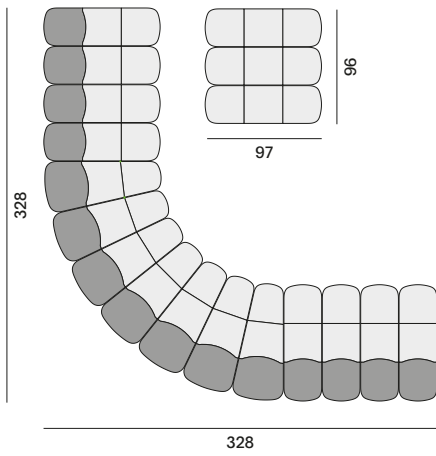

Abaco

modulo dritto con schienale

modulo per curva esterna

modulo per curva interna

modulo dritto pouf

modulo curvo pouf

coffee tables

tavolino accessorio

Abaco

esempi configurazioni

modulo dritto con schienale

modulo per curva esterna

modulo per curva interna

modulo dritto pouf

modulo curvo pouf

COMPOSIZIONE A

COMPOSIZIONE B

COMPOSIZIONE C

COMPOSIZIONE D

Abacus

esempi configurazioni

COMPOSIZIONE E

COMPOSIZIONE F

COMPOSIZIONE G

COMPOSIZIONE H

COMPOSIZIONE I

COMPOSIZIONE L

COMPOSIZIONE M

Finiture

La cifra indicata nel pallino identifica il numero di varianti colore e/o materiale della finitura.

A seguire, nella sezione VARIANTI DI FINITURA, sono presenti tutti i colori dei materiali utilizzati per questo prodotto.