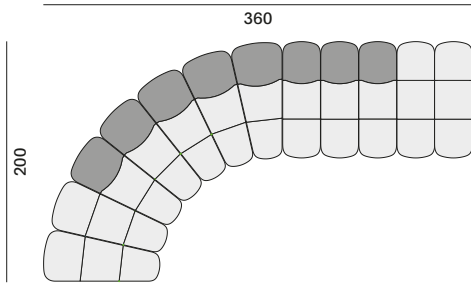

Abaco

esempi configurazioni

modulo dritto con schienale

modulo per curva esterna

modulo per curva interna

modulo dritto pouf

modulo curvo pouf

COMPOSIZIONE A

COMPOSIZIONE B

COMPOSIZIONE C

COMPOSIZIONE D

Abacus

esempi configurazioni

COMPOSIZIONE E

COMPOSIZIONE F

COMPOSIZIONE G

COMPOSIZIONE H

COMPOSIZIONE I

COMPOSIZIONE L

COMPOSIZIONE M

Finiture

La cifra indicata nel pallino identifica il numero di varianti colore e/o materiale della finitura.

A seguire, nella sezione VARIANTI DI FINITURA, sono presenti tutti i colori dei materiali utilizzati per questo prodotto.