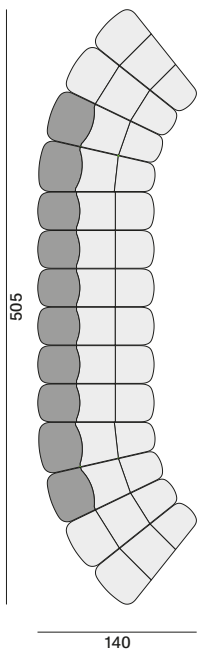

Il sistema Array si completa di quattro coffee table realizzati in legno impiallacciato nelle finiture rovere sbiancato, rovere marrone e noce canaletto. Disponibili nelle varianti: coffee tables freestanding, e tavolino accessorio da inserire tra i moduli imbottiti.

Abaco

modulo dritto con schienale

modulo per curva esterna

modulo per curva interna

modulo dritto pouf

modulo curvo pouf

coffee tables

tavolino accessorio

Abaco

esempi configurazioni

modulo dritto con schienale

modulo per curva esterna

modulo per curva interna

modulo dritto pouf

modulo curvo pouf

COMPOSIZIONE A

COMPOSIZIONE B

COMPOSIZIONE C

COMPOSIZIONE D

Abacus

esempi configurazioni

COMPOSIZIONE E

COMPOSIZIONE F

COMPOSIZIONE G