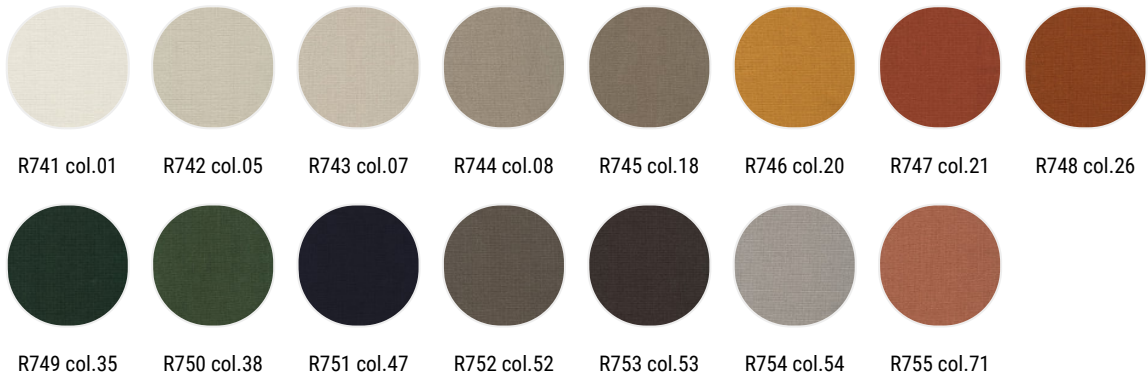

Rosso scuro
R636 col.22

Verde
muschio
R637 col.30

Azzurro R638
col.33

R639 col.35

R640 col.45

R641 col.47

R642 col.53

R643 col.54

Rosa intenso
R644 col.60

Garc

Bianco R534
Col.070

Sabbia R535
Col.111

Tortora R538
Col.416

Rosa cipria
R536 Col.116

Verde acido
R540 Col.436

Grigio chiaro
R533 Col.046

Grigio
antracite
R539 Col.424

Blu scuro
R537 Col.191

Noah

R741 col.01

R742 col.05

R743 col.07

R744 col.08

R745 col.18