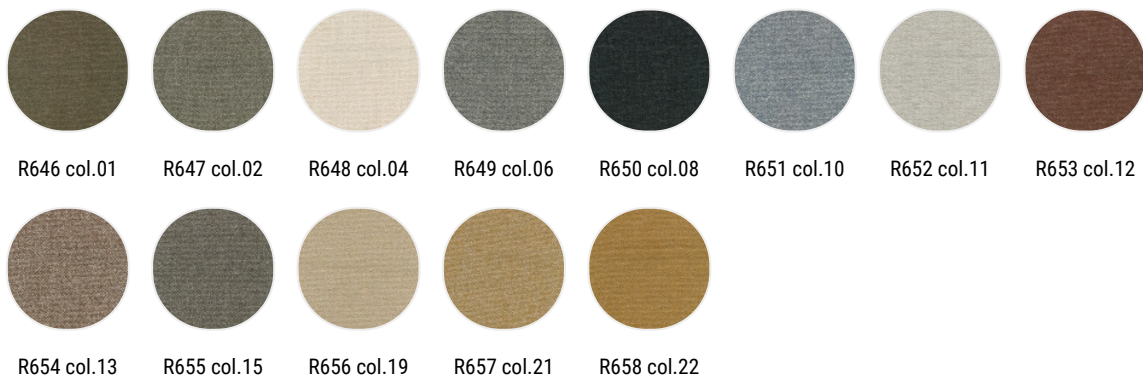

R601 Col.
19/1

Dune

Bianco-Grigio
chiaro R364
Col. 428.103

Bianco-Grigio
medio R361
Col. 428.039

Grigio scuro-
Grigio chiaro
R357 Col.
428.000

Bianco-Blu
R359 Col.
428.034

Blu-Beige
R363 Col.
428.050

Nero-Beige
R358 Col.
428.010

Bianco R542
Col.060

Grigio chiaro
R541 Col.042

Sabbia R549
Col.320

Rosso
mattone
R543 Col.120

Corallo R548
Col.220

Verde
smeraldo
R544 Col.121

Verde salvia
R547 Col.141

Grigio medio
R546 Col.140

Azzurro-
Ruggine
R434 Col. 006

Ruggine-
Beige R435
Col. 007

Blu-Verde
R436 Col. 008

Verde-
Ruggine
R437 Col. 009

Bordeaux-
Arancione
R438 Col. 010

Arancione-
Azzurro R439
Col. 011

Savanna

R590 Col. 152

R589 Col. 122

R593 Col. 622

R592 Col. 442

R591 Col. 262

Keiga

Moss

Zero

Pelle