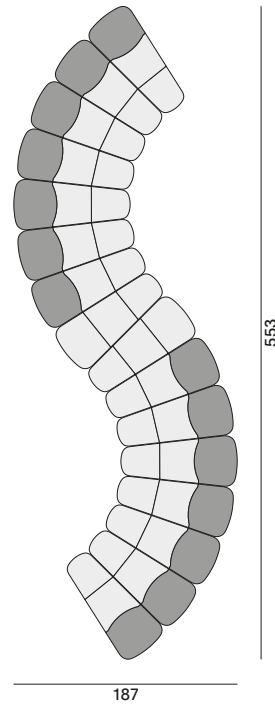

Abaco

modulo dritto con schienale

modulo per curva esterna

modulo per curva interna

modulo dritto pouf

modulo curvo pouf

coffee tables

tavolino accessorio

Abaco

esempi configurazioni

modulo dritto con schienale

modulo per curva esterna

modulo per curva interna

modulo dritto pouf

modulo curvo pouf

COMPOSIZIONE A

COMPOSIZIONE B

COMPOSIZIONE C

COMPOSIZIONE D

Abacus

esempi configurazioni

COMPOSIZIONE E

COMPOSIZIONE F

COMPOSIZIONE G

COMPOSIZIONE H

COMPOSIZIONE I

COMPOSIZIONE L

COMPOSIZIONE M

Finiture

La cifra indicata nel pallino identifica il numero di varianti colore e/o materiale della finitura.

A seguire, nella sezione VARIANTI DI FINITURA, sono presenti tutti i colori dei materiali utilizzati per questo prodotto.