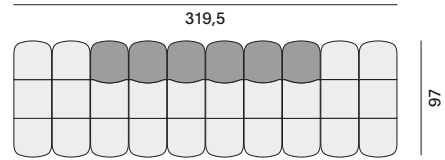

Abaco

esempi configurazioni

modulo dritto con schienale

modulo per curva esterna

modulo per curva interna

modulo dritto pouf

modulo curvo pouf

COMPOSIZIONE A

COMPOSIZIONE B

COMPOSIZIONE C

COMPOSIZIONE D

Abacus

esempi configurazioni

COMPOSIZIONE E

COMPOSIZIONE F

COMPOSIZIONE G

COMPOSIZIONE H

COMPOSIZIONE I

COMPOSIZIONE L

COMPOSIZIONE M

Finiture

La cifra indicata nel pallino identifica il numero di varianti colore e/o materiale della finitura.

A seguire, nella sezione VARIANTI DI FINITURA, sono presenti tutti i colori dei materiali utilizzati per questo prodotto.