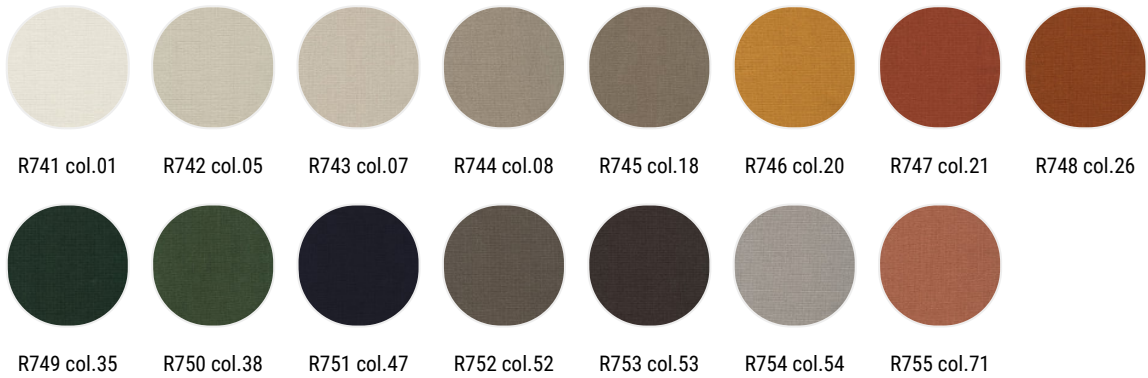

Garc

Noah

Taiga

Dune

Natura