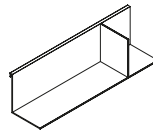

Disponibile anche nella versione Sideboard, Pentagramma risponde alle esigenze di organizzazione degli spazi domestici e lavorativi, dalle aree living alle camere da letto fino agli ambienti ufficio. L'elemento base a forma di "L", ospita contenitori in appoggio con anta-ribalta e vani giorno, proposti nei colori della gamma. Estremamente flessibile e versatile, questo sistema offre la possibilità di riconfigurare il layout nel tempo. Pochi elementi sono sufficienti per ottenere infinite combinazioni che assolvano diverse funzioni e situazioni d'uso, declinandosi in maniera trasversale a tutti gli ambienti residenziali e contract.

PENTAGRAMMA PENSILE

Pentagramma pensile è composto da schienali, mensole e contenitori a giorno.

Per tutti i dettagli tecnici, vedi scheda tecnica nei download.

PENTAGRAMMA SIDEBOARD

Pentagramma sideboard è composto da elementi base, contenitori a giorno e contenitori ad ante.

Per tutti i dettagli tecnici, vedi scheda tecnica nei download.

Abaco

Schienale, pannello a muro

Mensole

Mensole con divisorio destro DX o sinistro SX

Contenitore a giorno

Contenitore a giorno con divisorio destro DX o sinistro SX