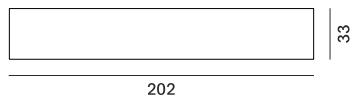

Disponibile anche nella versione Sideboard, Pentagramma risponde alle esigenze di organizzazione degli spazi domestici e lavorativi, dalle aree living alle camere da letto fino agli ambienti ufficio. L'elemento base a forma di "L", ospita contenitori in appoggio con anta-ribalta e vani giorno, proposti nei colori della gamma. Estremamente flessibile e versatile, questo sistema offre la possibilità di riconfigurare il layout nel tempo. Pochi elementi sono sufficienti per ottenere infinite combinazioni che assolvano diverse funzioni e situazioni d'uso, declinandosi in maniera trasversale a tutti gli ambienti residenziali e contract.

PENTAGRAMMA PENSILE

Pentagramma pensile è composto da schienali, mensole e contenitori a giorno.

Per tutti i dettagli tecnici, vedi scheda tecnica nei download.

PENTAGRAMMA SIDEBOARD

Pentagramma sideboard è composto da elementi base, contenitori a giorno e contenitori ad ante.

Per tutti i dettagli tecnici, vedi scheda tecnica nei download.

Abaco

Schienale, pannello a muro

Mensole

Mensole con divisorio destro DX o sinistro SX

Contenitore a giorno

Contenitore a giorno con divisorio destro DX o sinistro SX