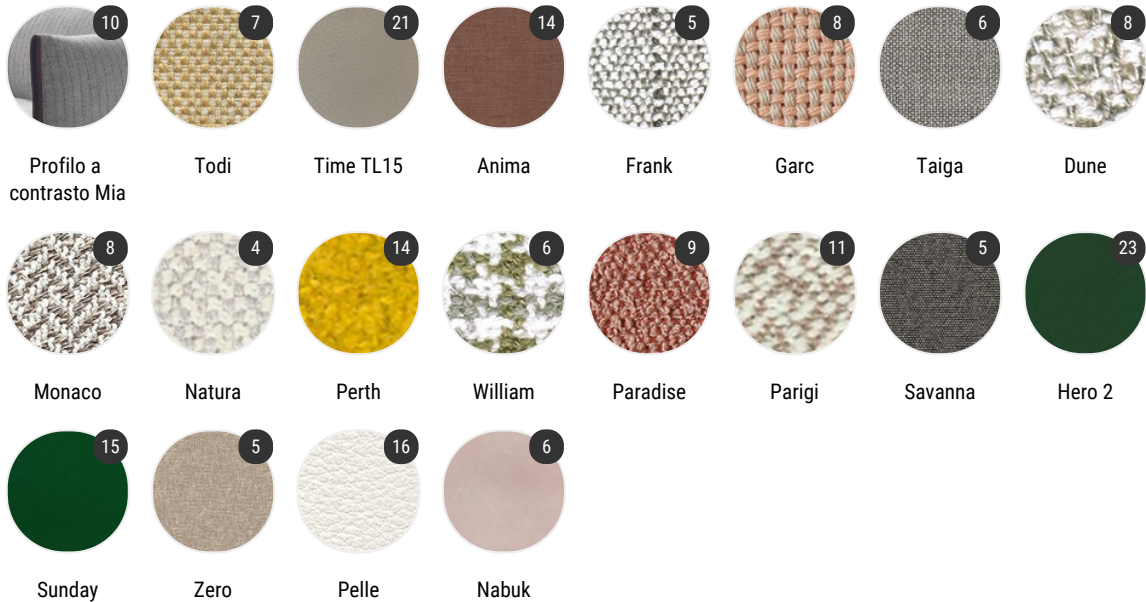

Finiture

La cifra indicata nel pallino identifica il numero di varianti colore e/o materiale della finitura.

A seguire, nella sezione VARIANTI DI FINITURA, sono presenti tutti i colori dei materiali utilizzati per questo prodotto.

DIVANI, POLTRONE E POUF

Rivestimento